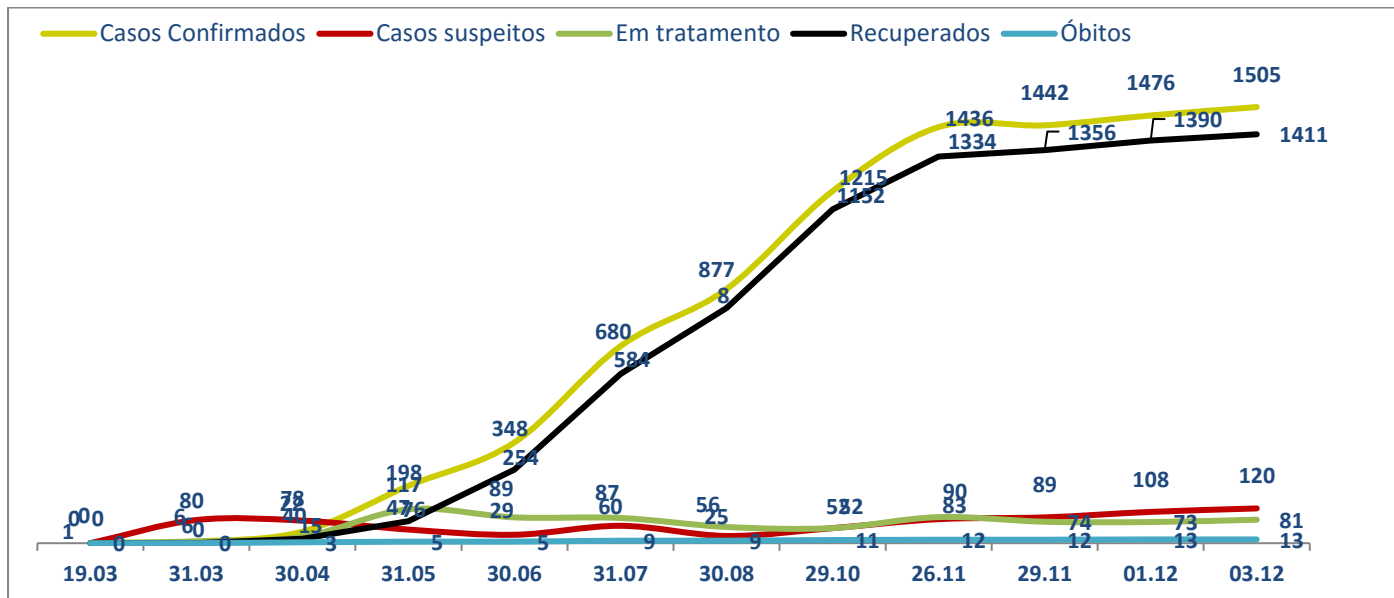

>> Informe Covid-19 >>

03 de dezembro de 2020

Monitoramento dos empregados das empresas Eletrobras

Eletrobras na prevenção ao Coronavírus (Covid-19)

CASOS SUSPEITOS, EM TRATAMENTO E RECUPERADOS DE CORONAVÍRUS/COVID-19 NAS EMPRESAS ELETROBRAS

Geração de energia elétrica das empresas Eletrobras no dia 03.12.2020

591.067 MWh

Gerados pela Eletrobras

31%

Do SIN

27.531 MW

Máximo da Eletrobras (16h50)

34%