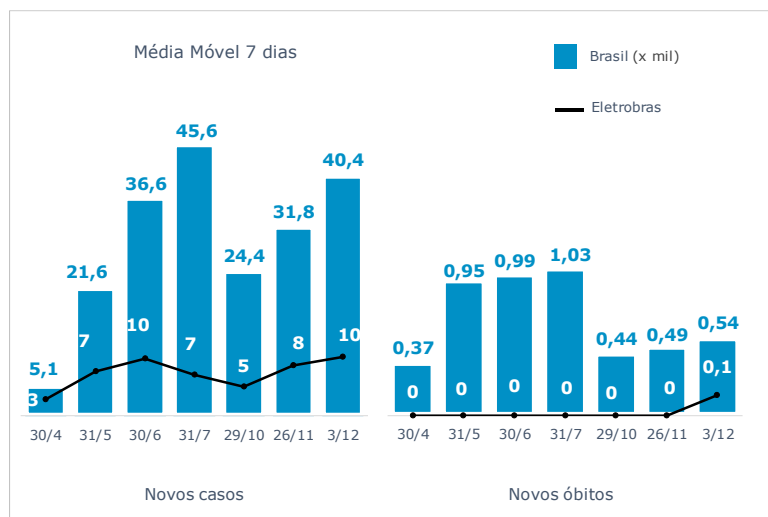

>> Informe Covid-19 >>

03 de dezembro de 2020

Monitoramento dos empregados das empresas Eletrobras