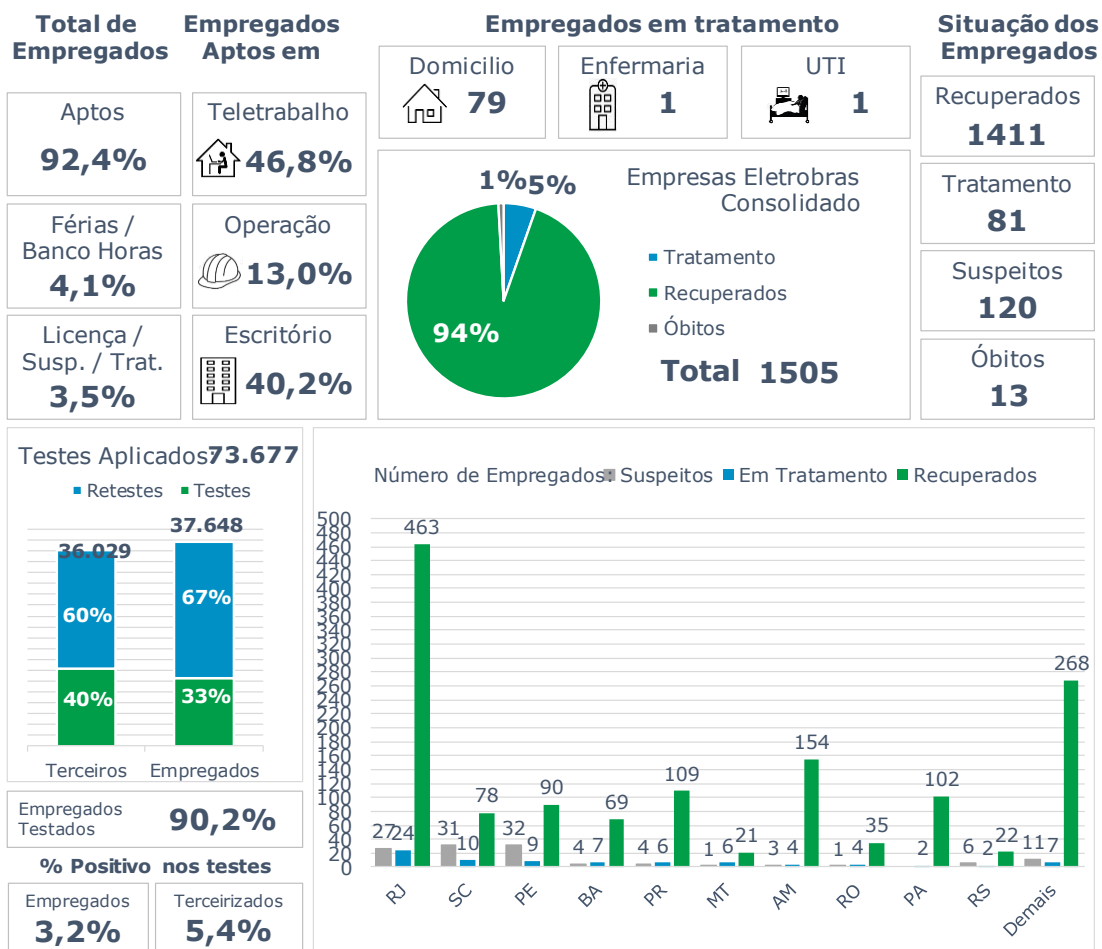

>> Informe Covid-19 >>

03 de dezembro de 2020

Monitoramento dos empregados das empresas Eletrobras

Eletrobras na prevenção ao Coronavírus (Covid-19)

CASOS SUSPEITOS, EM TRATAMENTO E RECUPERADOS DE CORONAVÍRUS/COVID-19 NAS EMPRESAS ELETROBRAS

Geração de energia elétrica das empresas Eletrobras no dia 03.12.2020

591.067 MWh

Gerados pela Eletrobras

31%

Do SIN

27.531 MW

Máximo da Eletrobras (16h50)

34%

Do SIN

COMPARATIVO DA GERAÇÃO DAS EMPRESAS ELETROBRAS EM 03.12.2020 COM 12.03.2020 (PRÉ-CRISE)