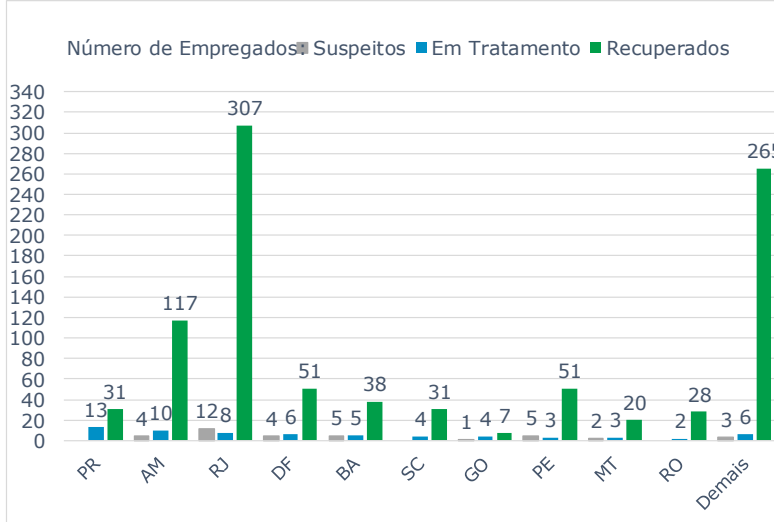

>> Informe Covid-19 >>

20 de setembro de 2020

Monitoramento dos empregados das empresas Eletrobras