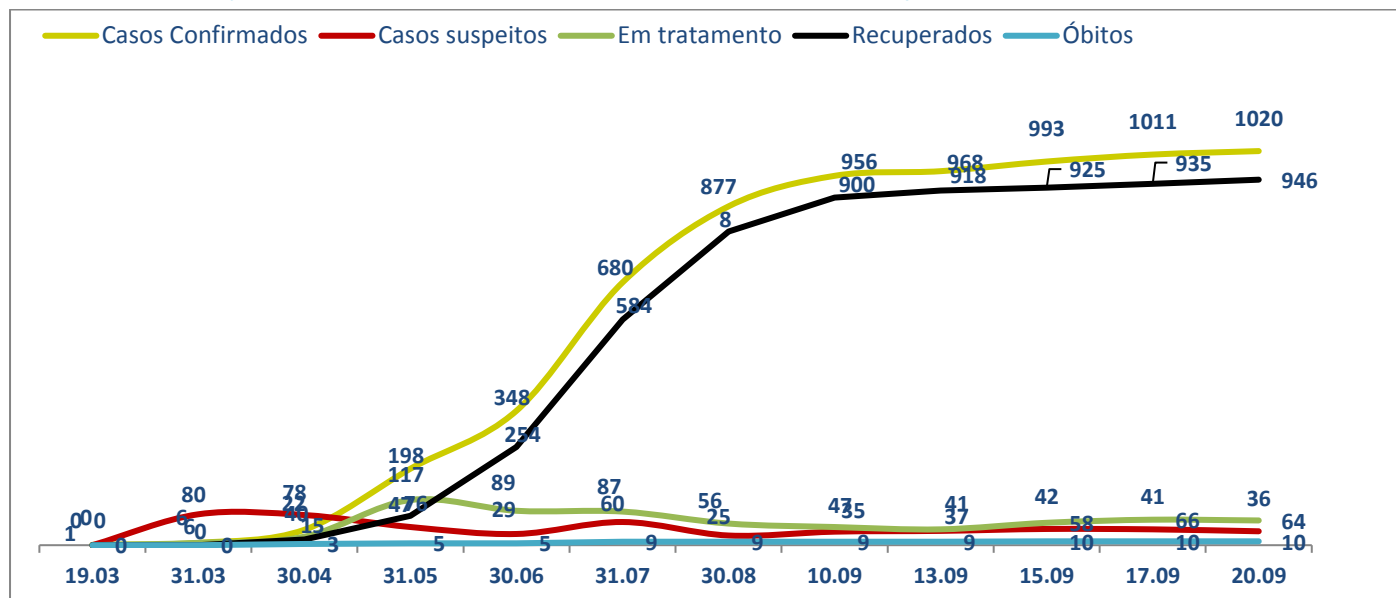

Geração de energia elétrica das empresas Eletrobras no dia 20.09.2020

505.025 MWh

Gerados pela Eletrobras

34%

Do SIN

25.307 MW

Máximo da Eletrobras (19h08)

37%