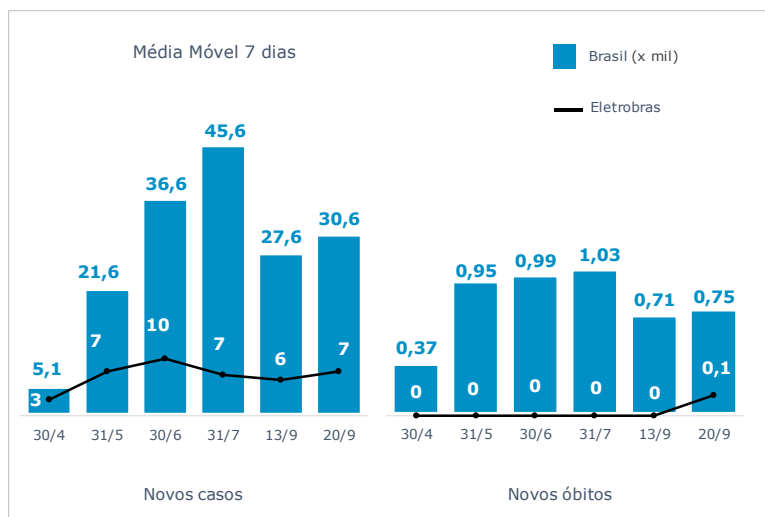

>> Informe Covid-19 >>

20 de setembro de 2020

Monitoramento dos empregados das empresas Eletrobras