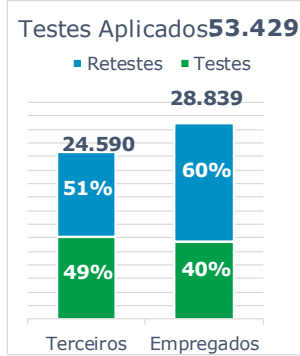

>> Informe Covid-19 >>

20 de setembro de 2020

Monitoramento dos empregados das empresas Eletrobras