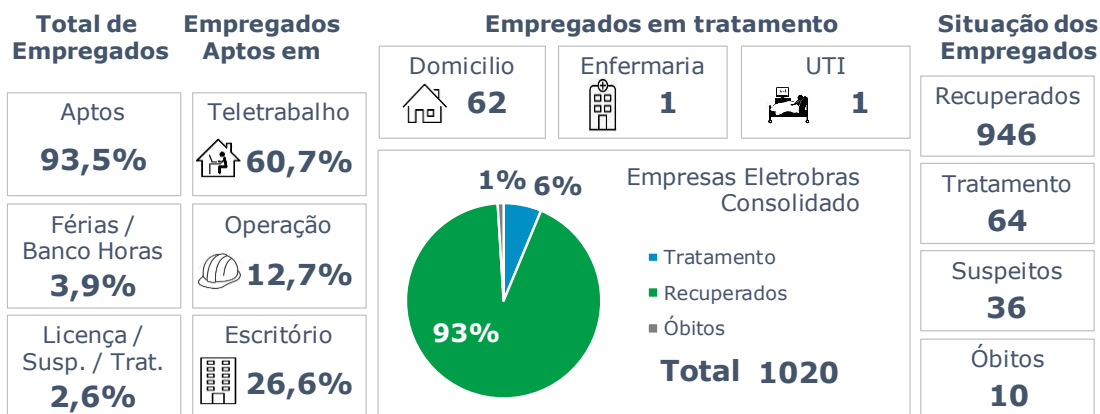

>> Informe Covid-19 >>

20 de setembro de 2020

Monitoramento dos empregados das empresas Eletrobras

Eletrobras na prevenção ao Coronavírus (Covid-19)

CASOS SUSPEITOS, EM TRATAMENTO E RECUPERADOS DE CORONAVÍRUS/COVID-19 NAS EMPRESAS ELETROBRAS

Geração de energia elétrica das empresas Eletrobras no dia 20.09.2020

505.025 MWh

Gerados pela Eletrobras

34%

Do SIN

25.307 MW

Máximo da Eletrobras (19h08)

37%

Do SIN

COMPARATIVO DA GERAÇÃO DAS EMPRESAS ELETROBRAS EM 20.09.2020 COM 15.03.2020 (PRÉ-CRISE)