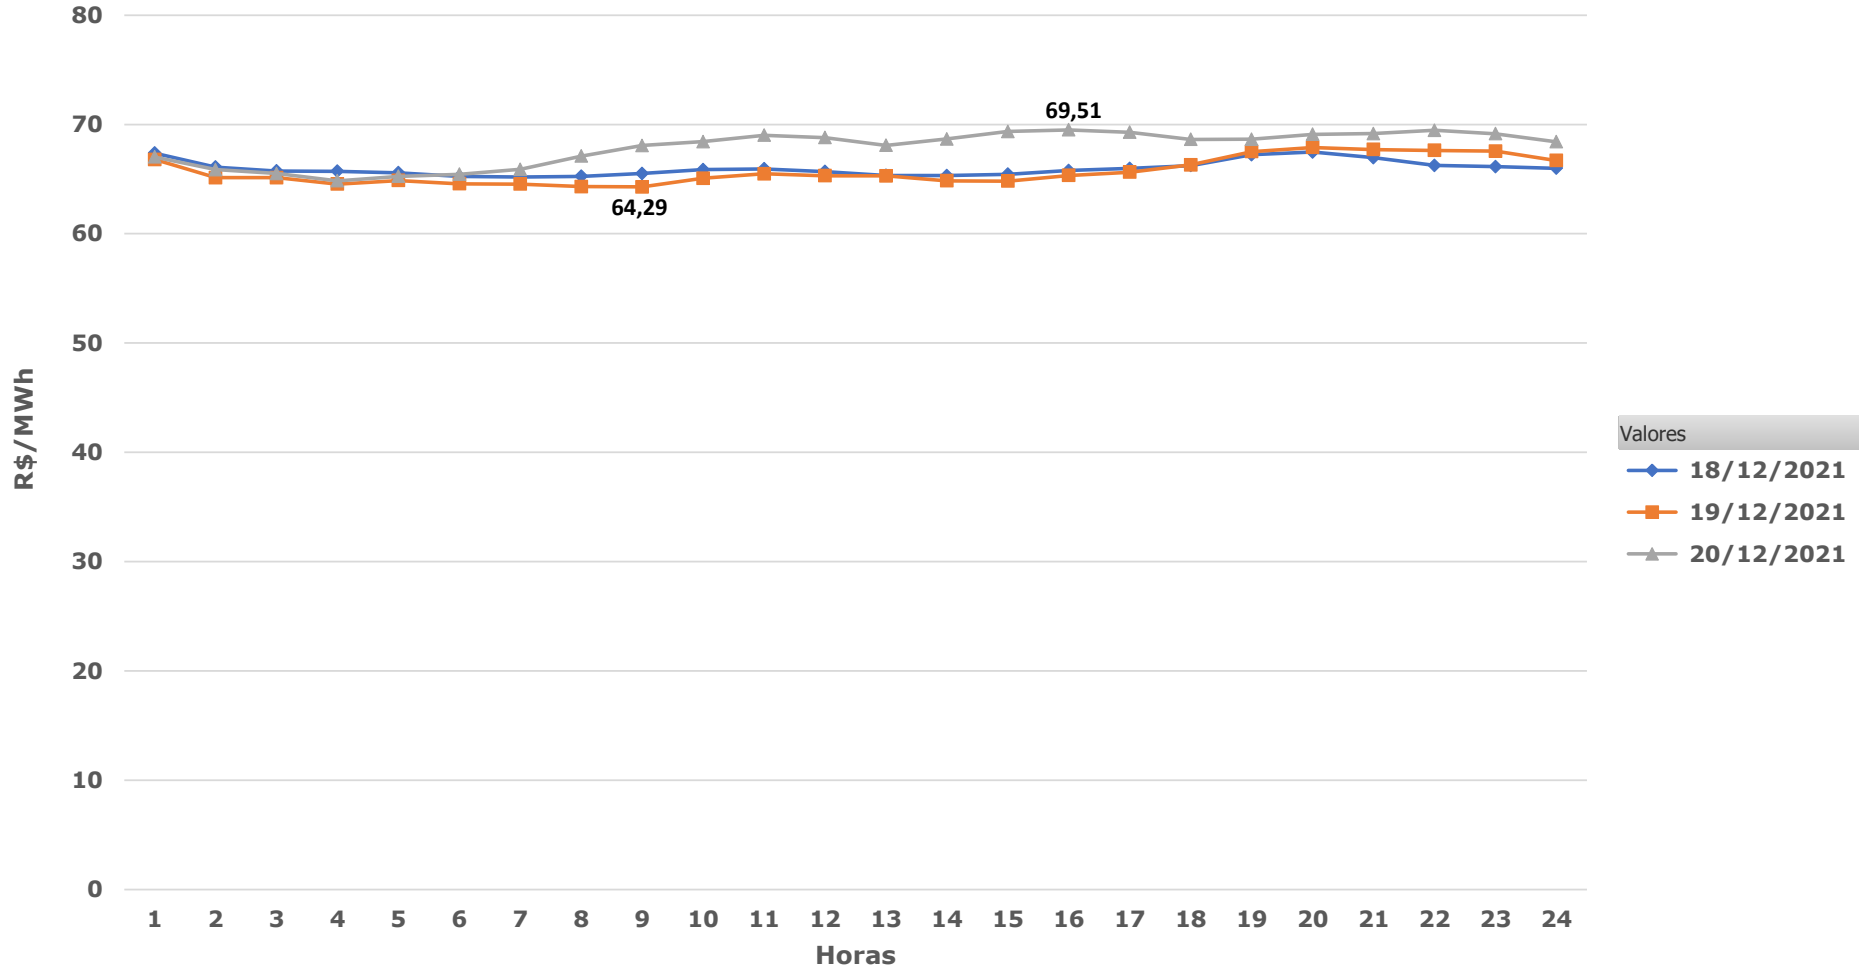

Semana Operativa de 18/12 a 24/12/2021

18/12/2021 19/12/2021 20/12/2021

PLDh - Semana Operativa 18/12 a 24/12/2021

Hora ·