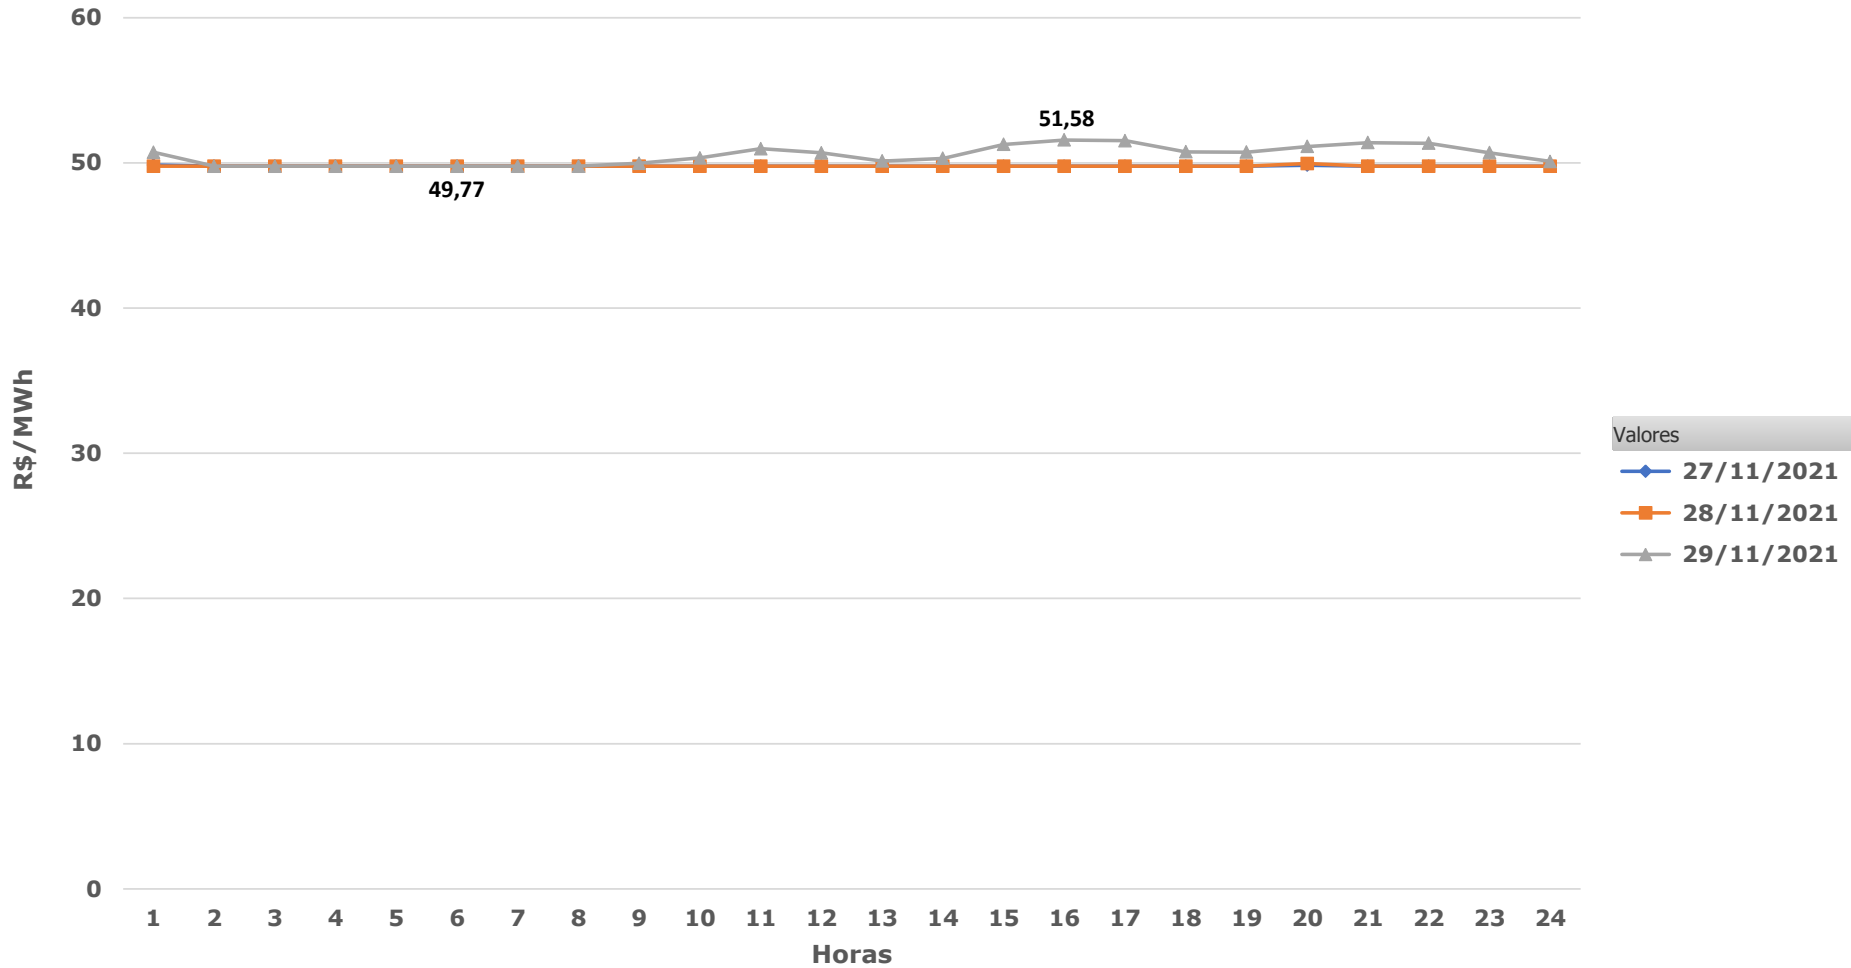

# Semana Operativa de 27/11 a 03/12/2021

27/11/2021 28/11/2021 29/11/2021

## PLDh - Semana Operativa 27/11 a 03/12/2021

Hora .