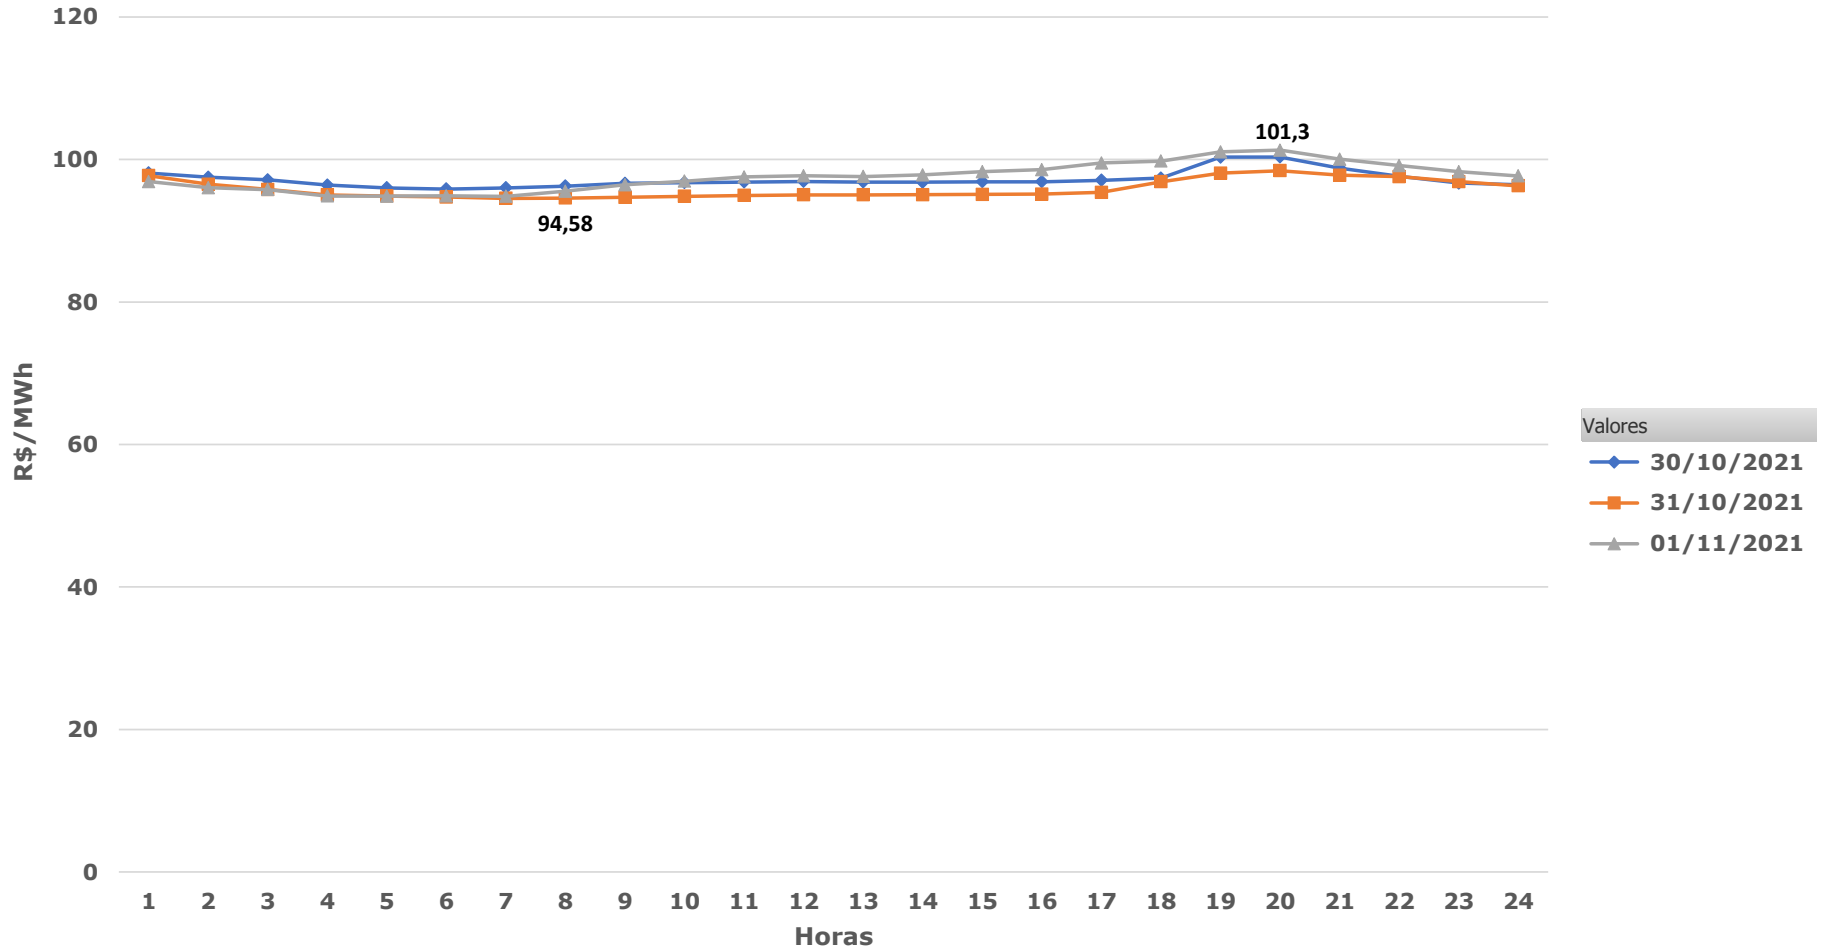

# Semana Operativa de 30/10 a 05/11/2021

30/10/2021 31/10/2021 01/11/2021

## PLDh - Semana Operativa 30/10 a 05/11/2021

Valores

- 30/10/2021
- 31/10/2021
- 01/11/2021

Hora .