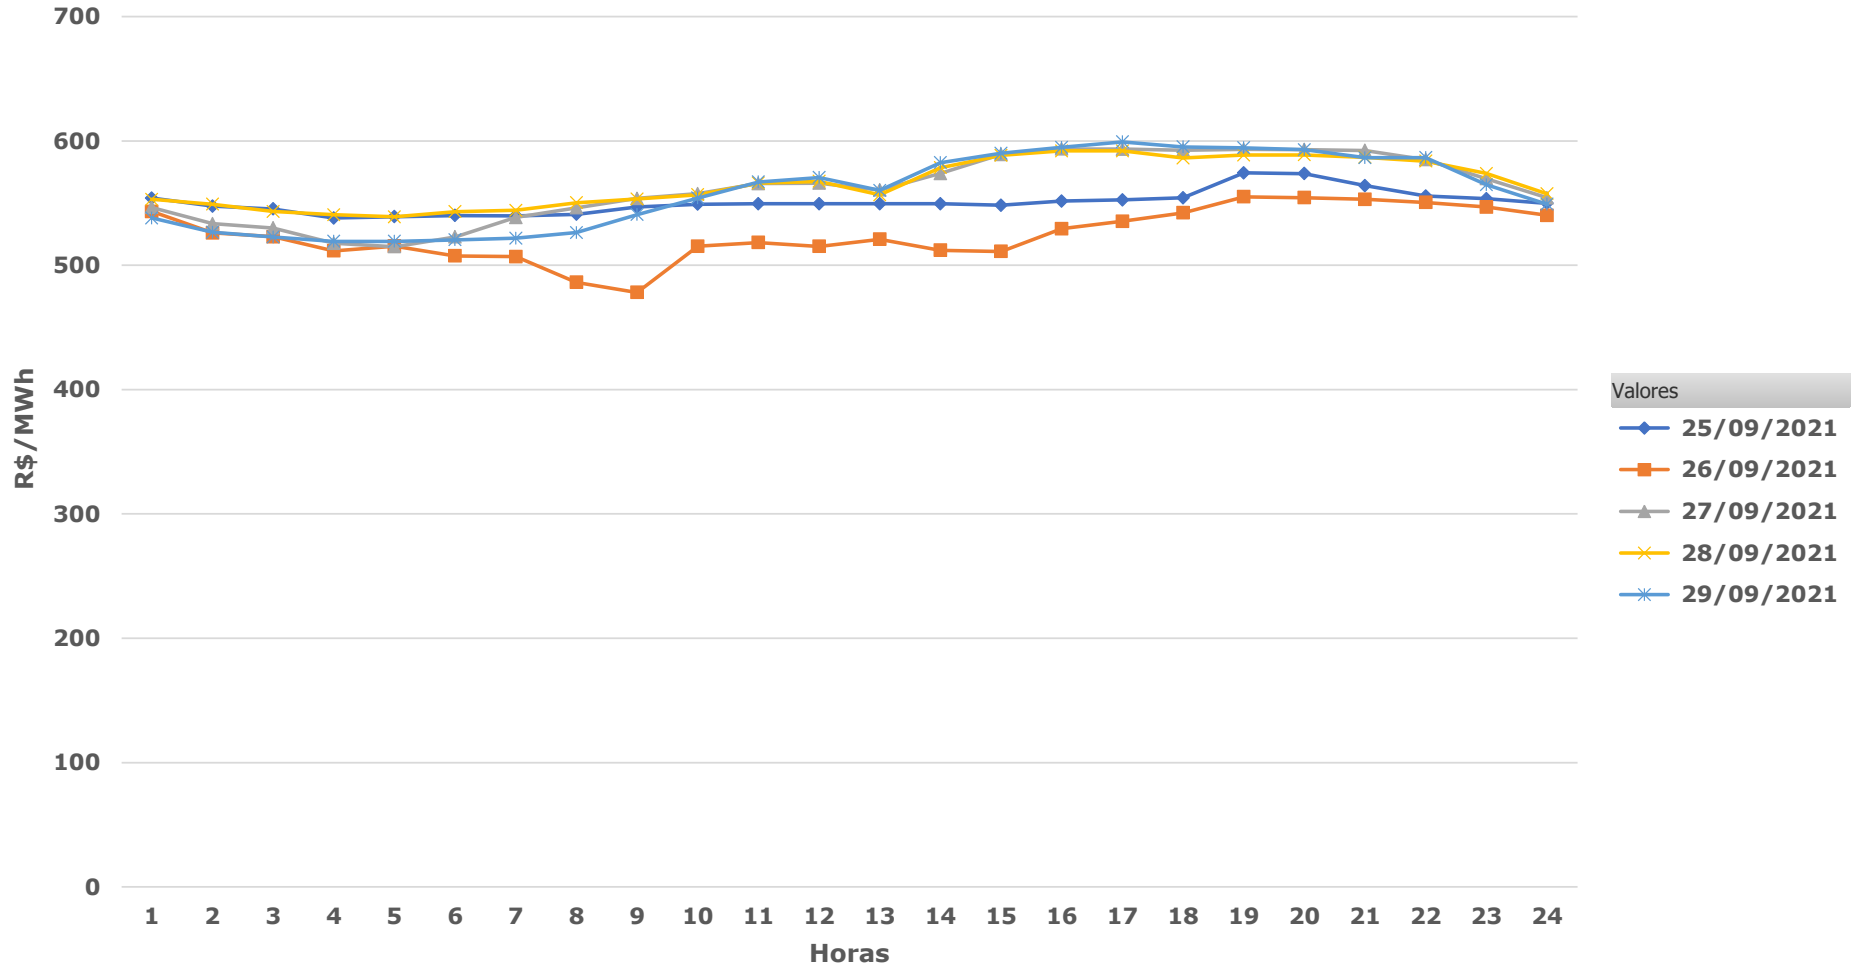

Semana Operativa de 25/09 a 01/10/2021

25/09/2021 26/09/2021 27/09/2021 28/09/2021 29/09/2021

PLDh - Semana Operativa 25/09 a 01/10/2021

Valores

- 25/09/2021
- 26/09/2021
- 27/09/2021
- 28/09/2021
- 29/09/2021

Hora ·