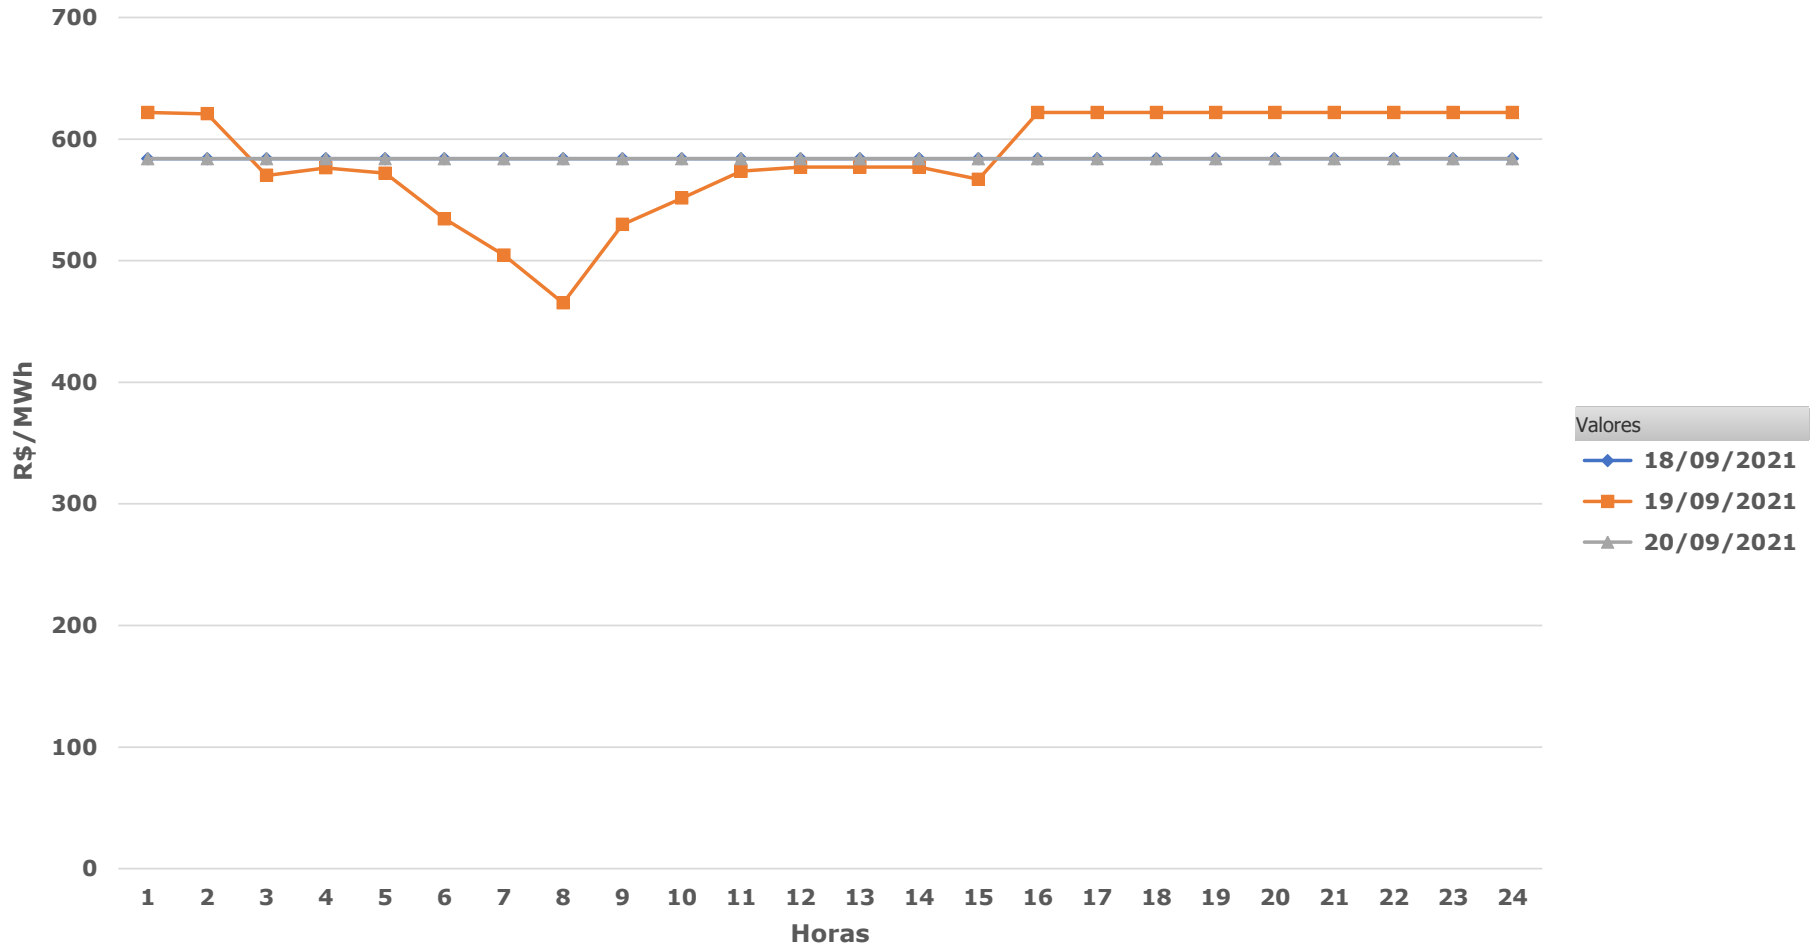

Semana Operativa de 18/09 a 24/09/2021

18/09/2021 19/09/2021 20/09/2021

PLDh - Semana Operativa 18/09 a 24/09/2021

Valores

- 18/09/2021
- 19/09/2021
- 20/09/2021

Hora