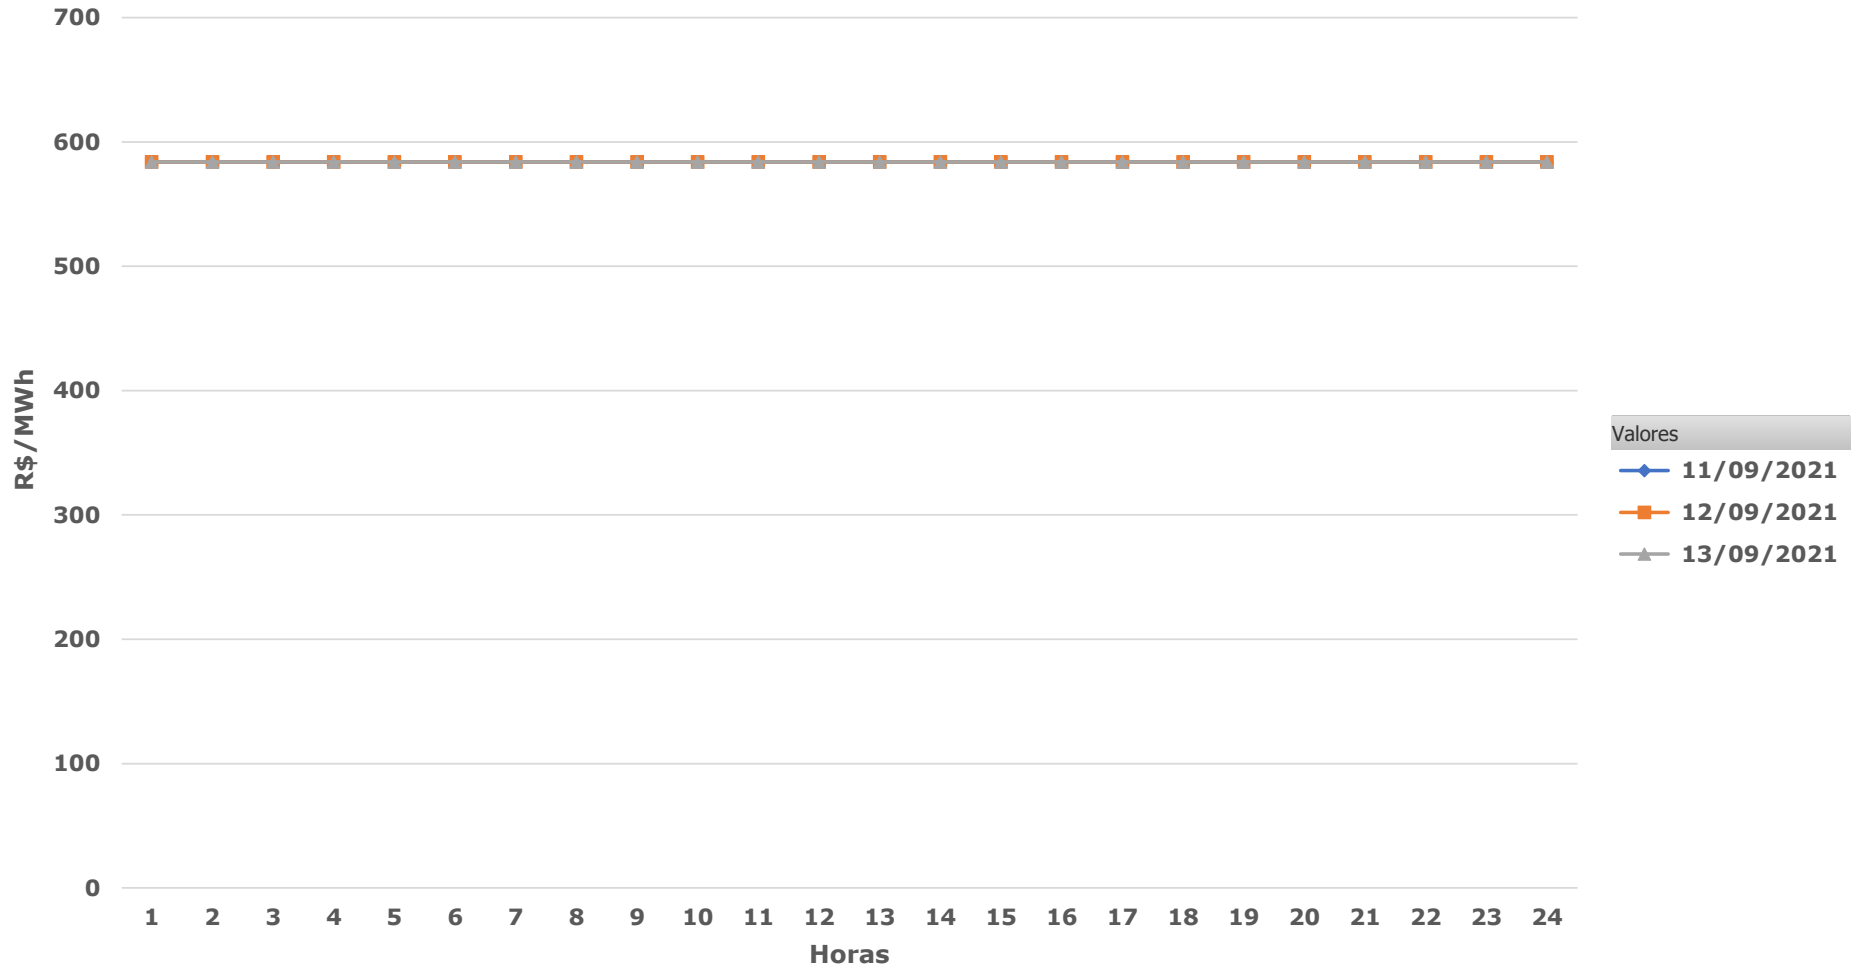

Semana Operativa de 11/09 a 17/09/2021

11/09/2021 12/09/2021 13/09/2021

PLDh - Semana Operativa 11/09 a 17/09/2021

Valores

- 11/09/2021
- 12/09/2021
- 13/09/2021

Hora ·