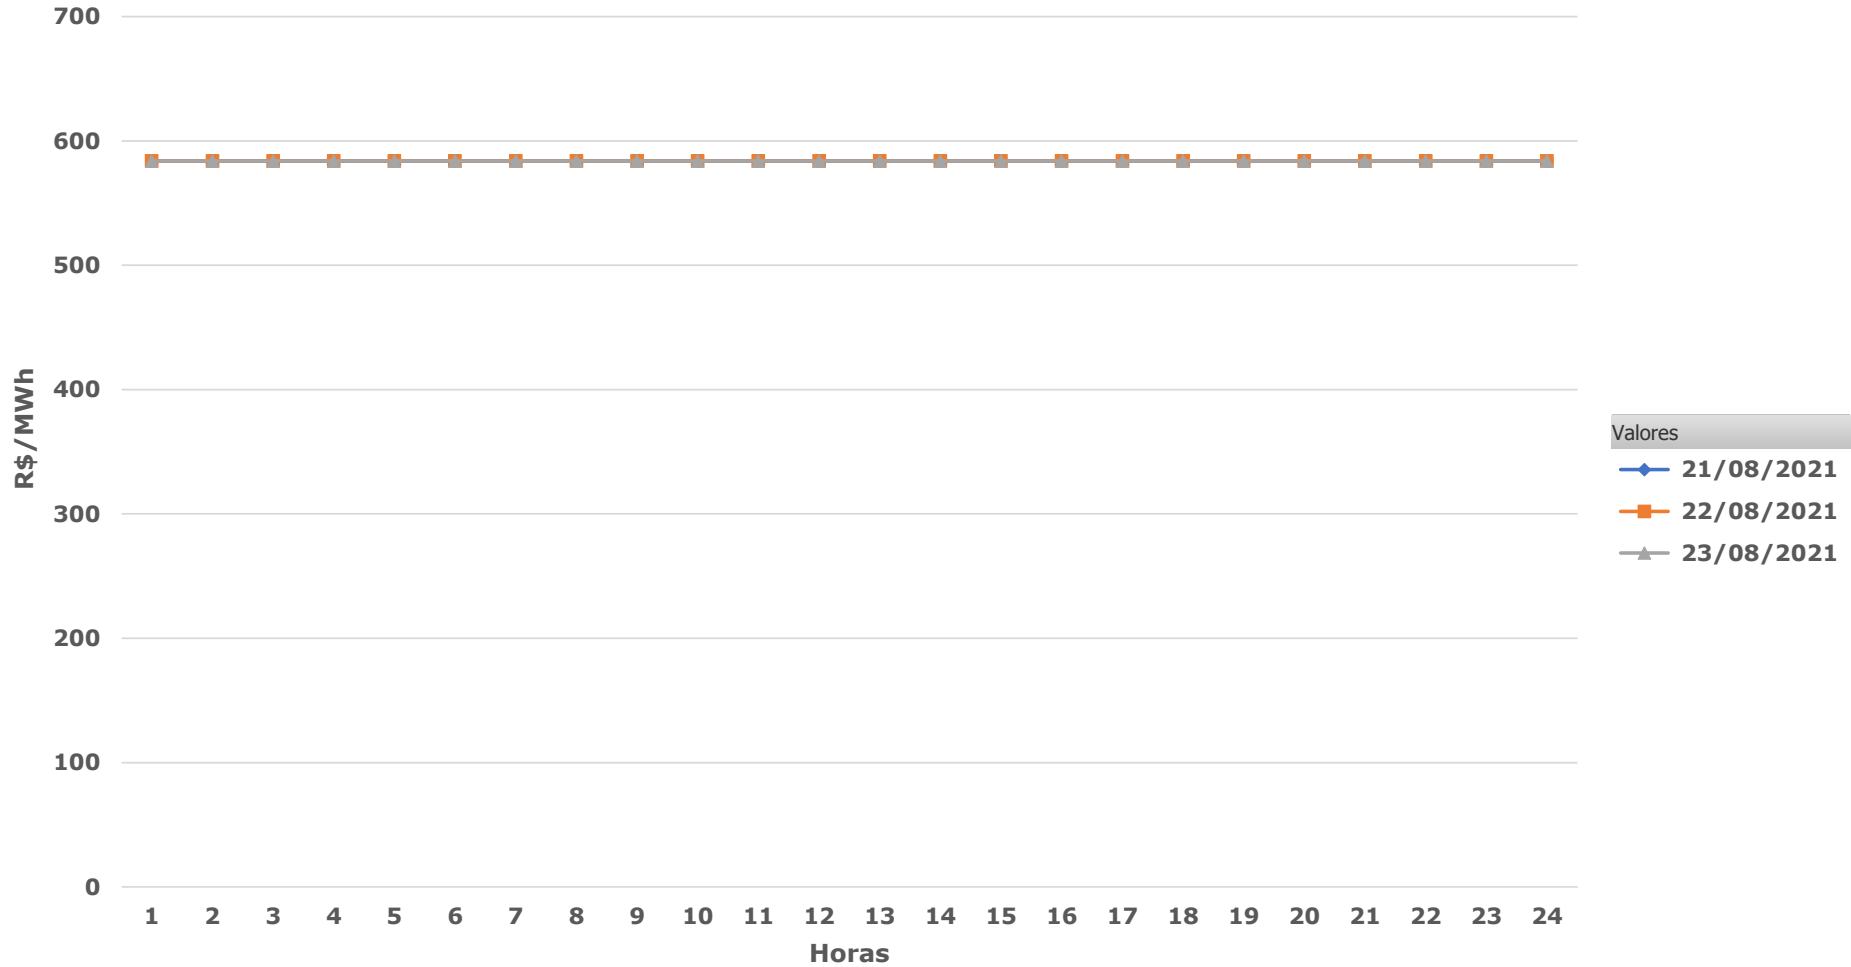

Semana Operativa de 21/08 a 27/08/2021

21/08/2021 22/08/2021 23/08/2021

PLDh - Semana Operativa 21/08 a 27/08/2021

Hora ·