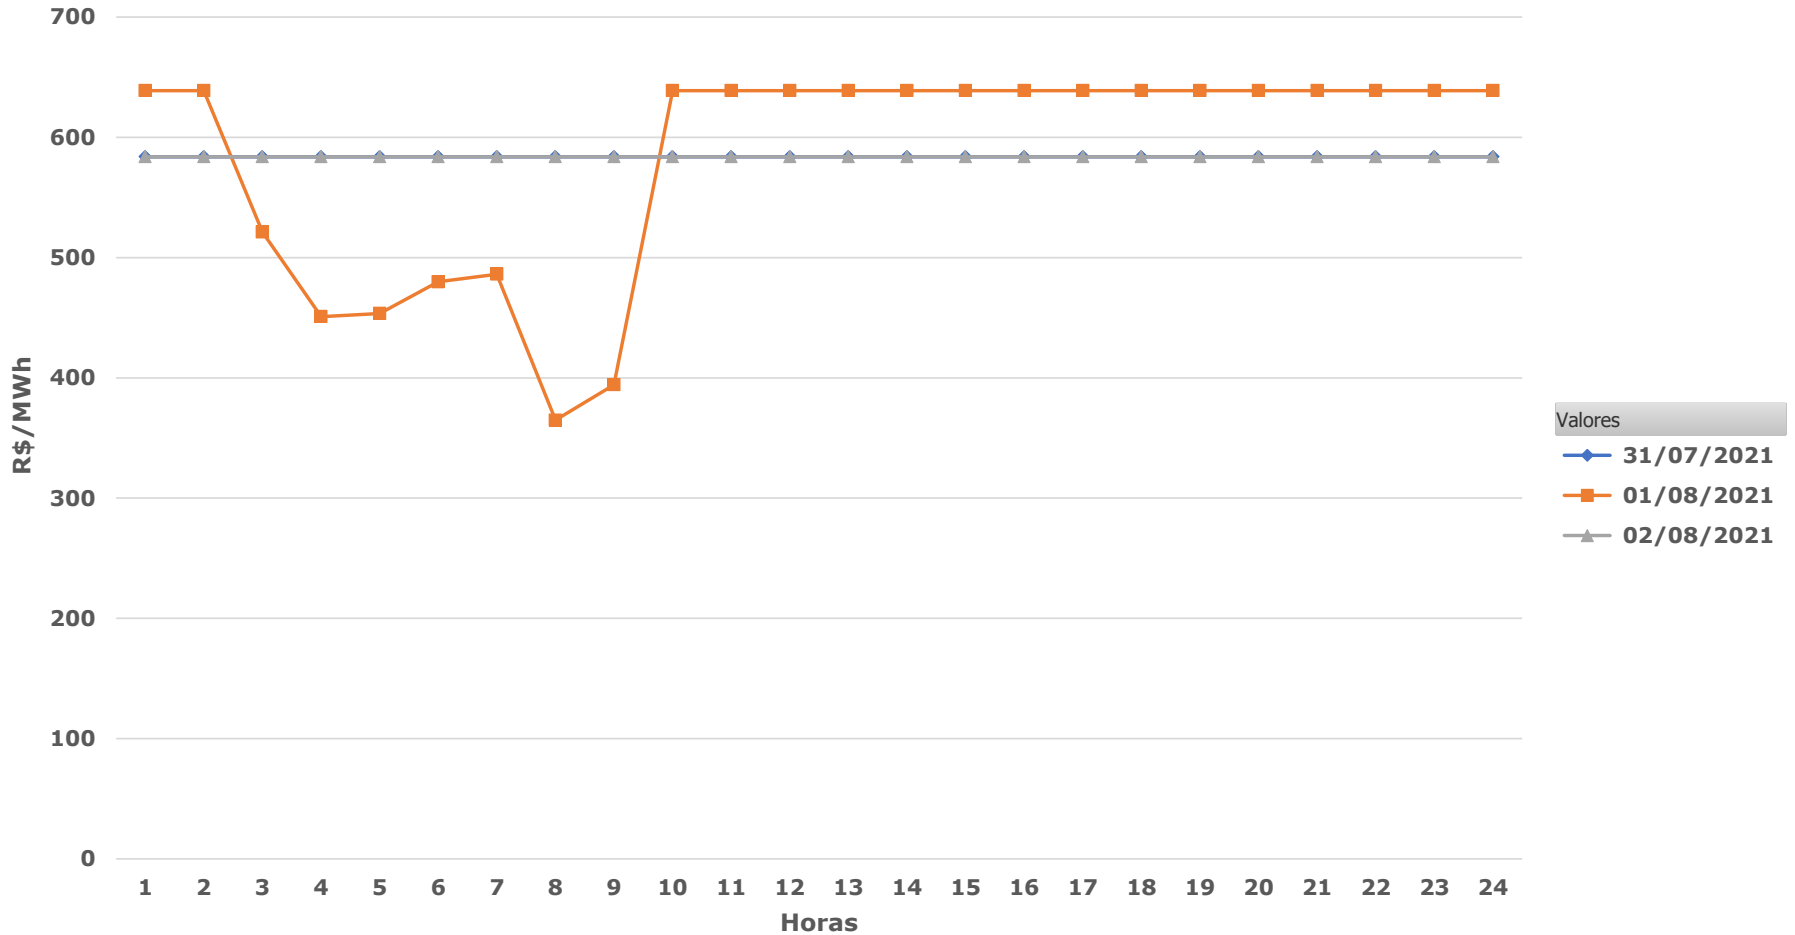

# Semana Operativa de 31/07 a 06/08/2021

31/07/2021 01/08/2021 02/08/2021

## PLDh - Semana Operativa 31/07 a 06/08/2021

Hora