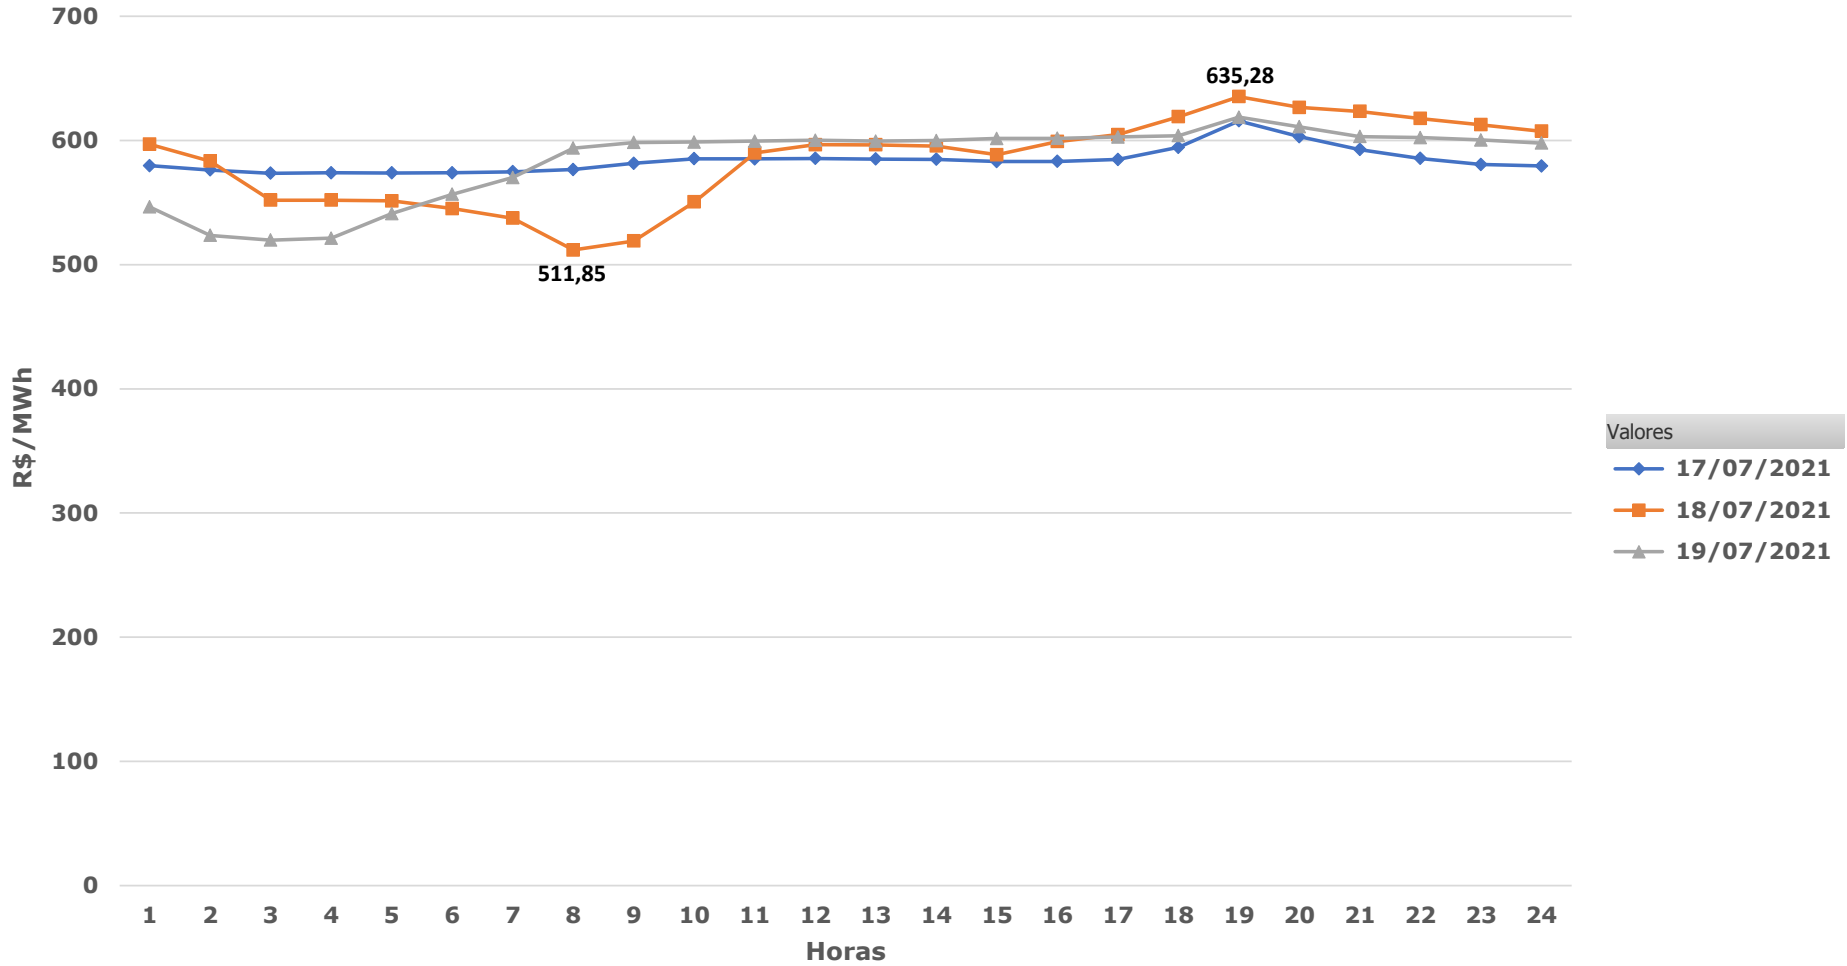

Semana Operativa de 17/07 a 23/07/2021

17/07/2021 18/07/2021 19/07/2021

PLDh - Semana Operativa 17/07 a 23/07/2021

Hora .