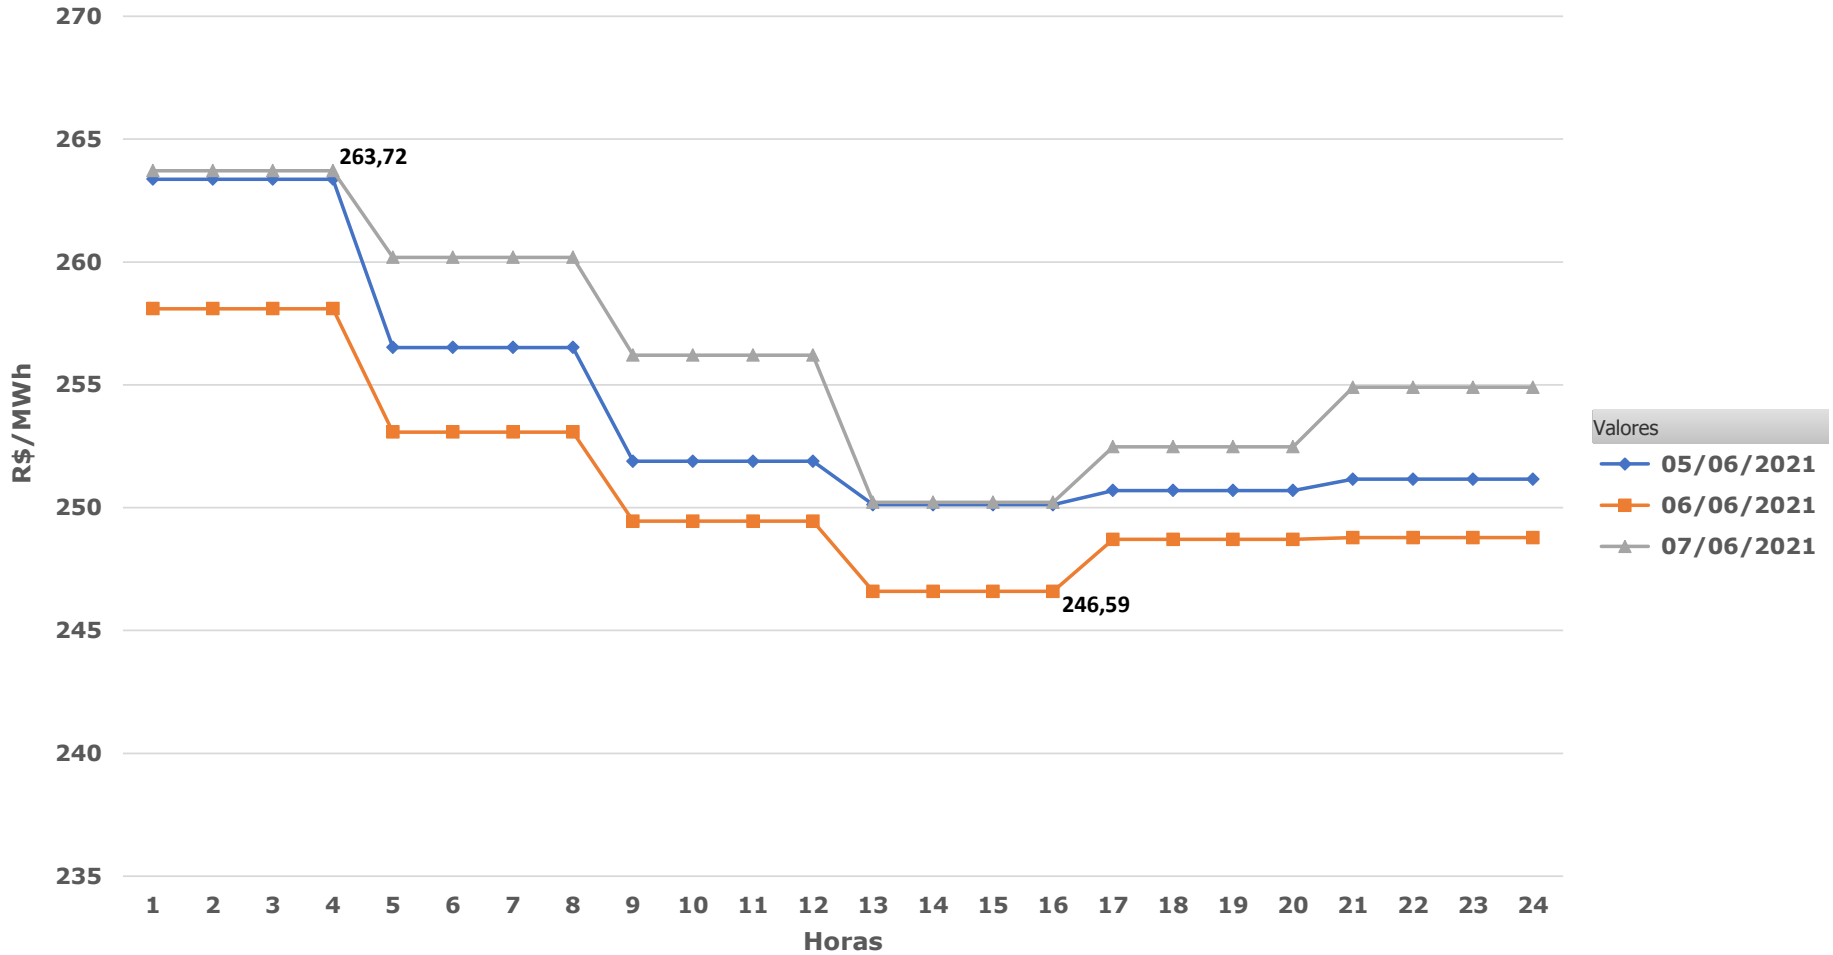

# Semana Operativa de 05/06 a 11/06/2021

05/06/2021 06/06/2021 07/06/2021

## PLDh - Semana Operativa 05/06 a 11/06/2021

Hora