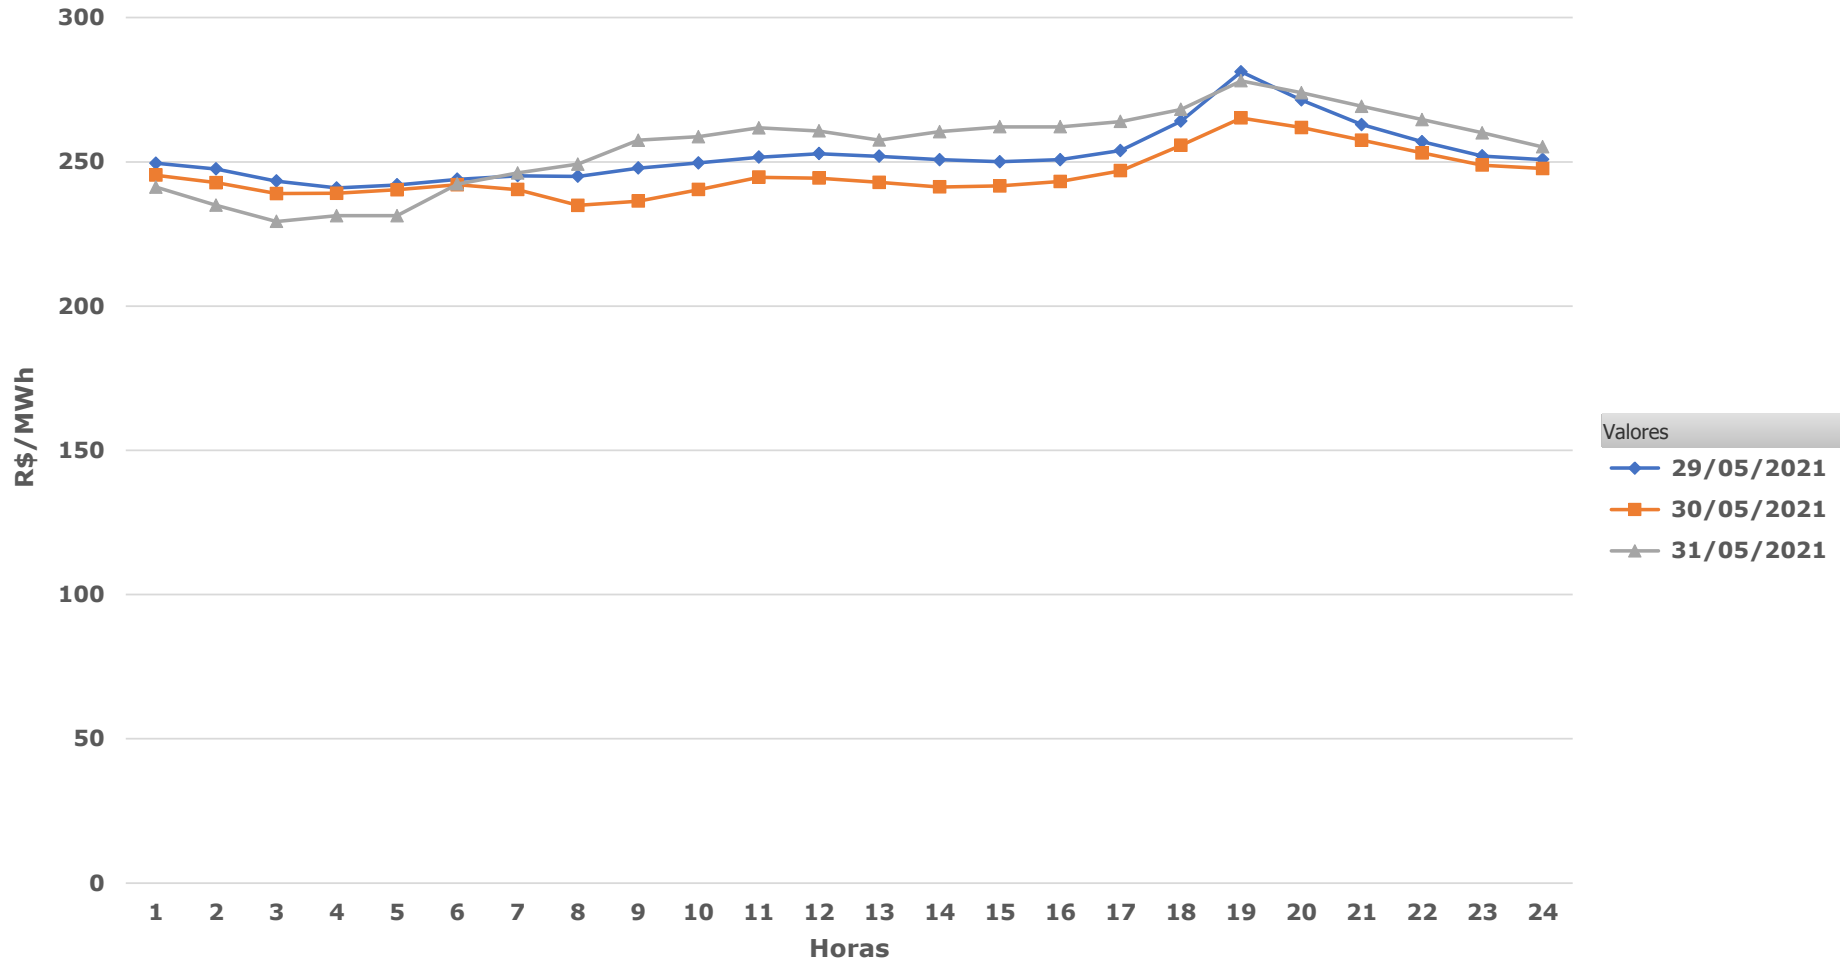

# Semana Operativa de 29/05 a 04/06/2021

29/05/2021 30/05/2021 31/05/2021

## PLDh - Semana Operativa 29/05 a 04/06/2021

Valores

- 29/05/2021
- 30/05/2021
- 31/05/2021

Hora