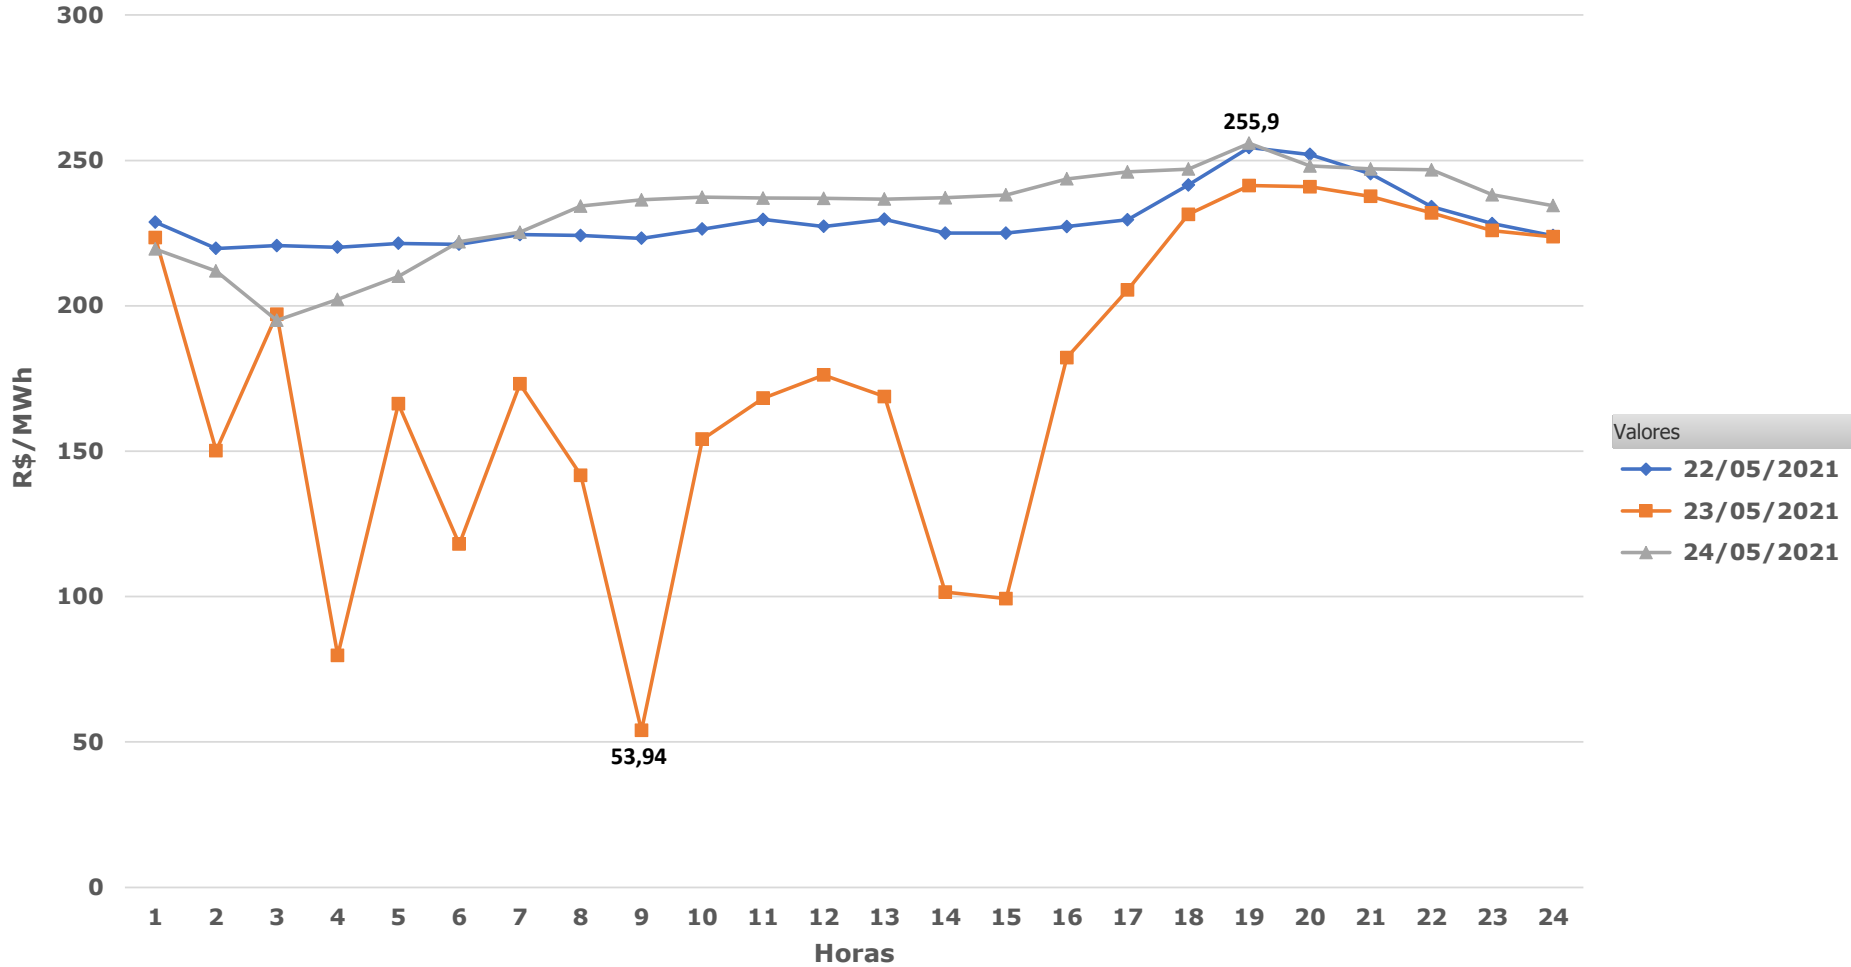

Semana Operativa de 22/05 a 28/05/2021

22/05/2021 23/05/2021 24/05/2021

PLDh - Semana Operativa 22/05 a 28/05/2021

Valores

- 22/05/2021
- 23/05/2021
- 24/05/2021

Hora