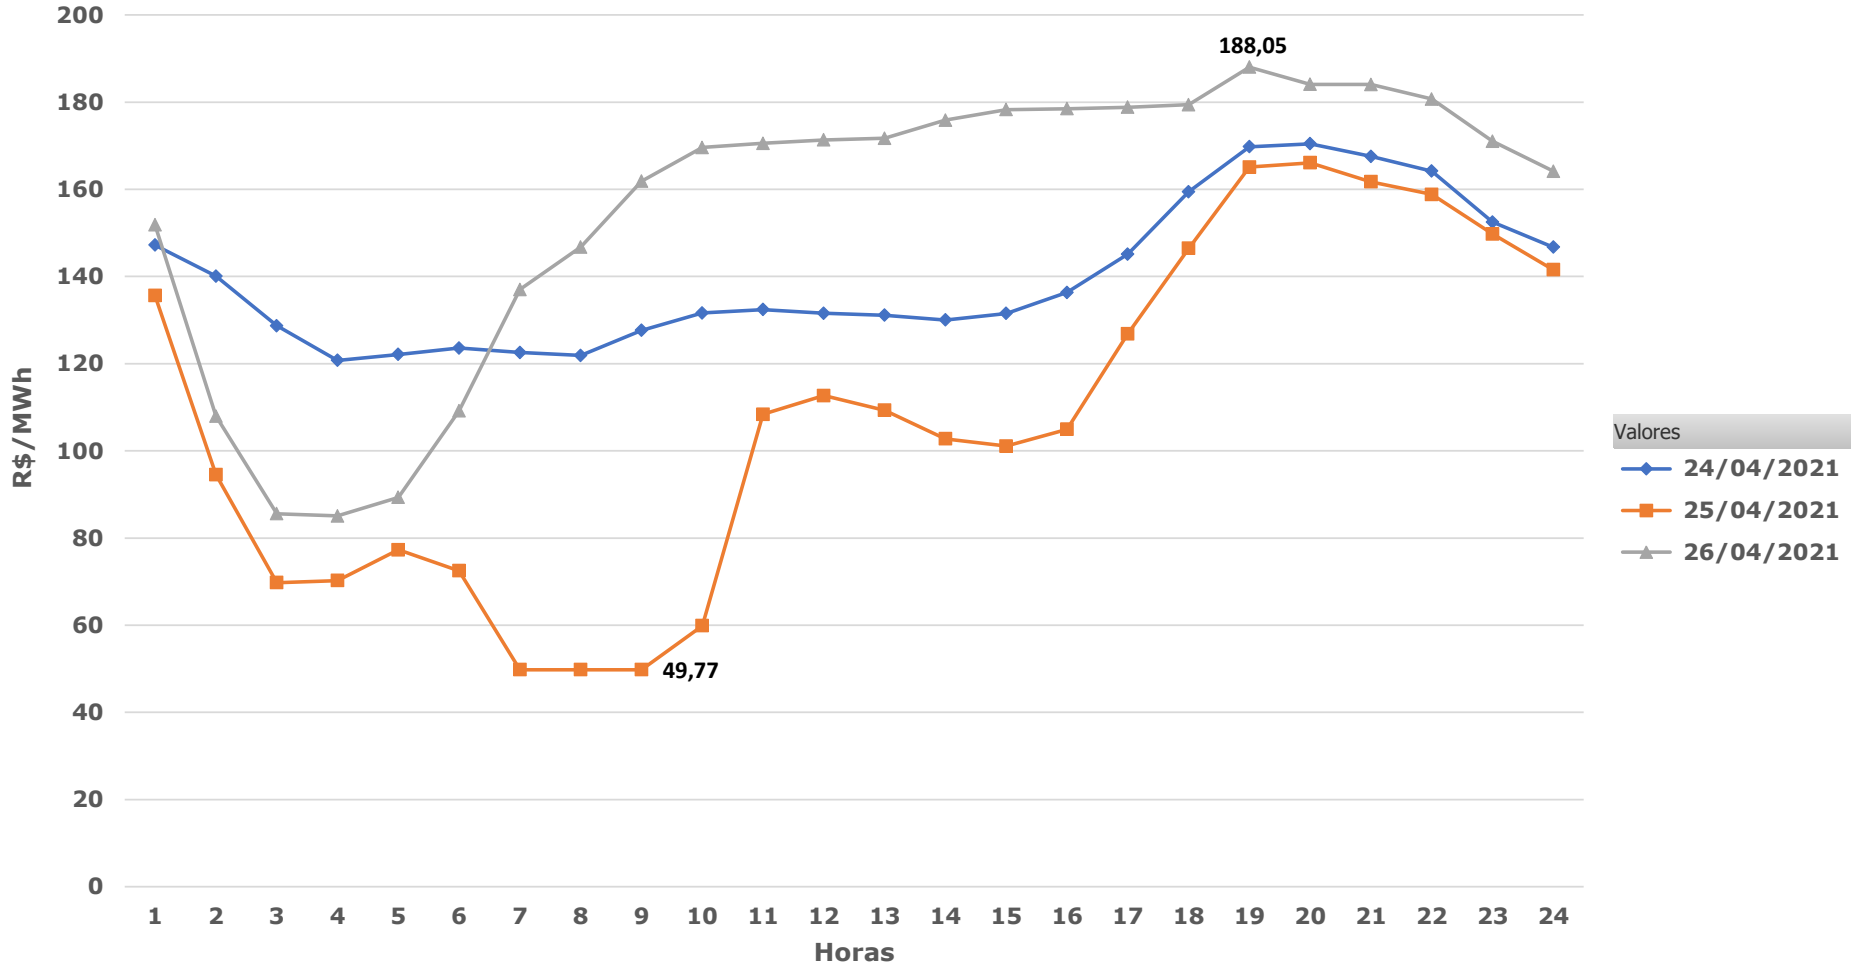

Semana Operativa de 24/04 a 30/04/2021

24/04/2021 25/04/2021 26/04/2021

PLDh - Semana Operativa 24/04 a 30/04/2021

Valores
◆ 24/04/2021
■ 25/04/2021
▲ 26/04/2021

Hora