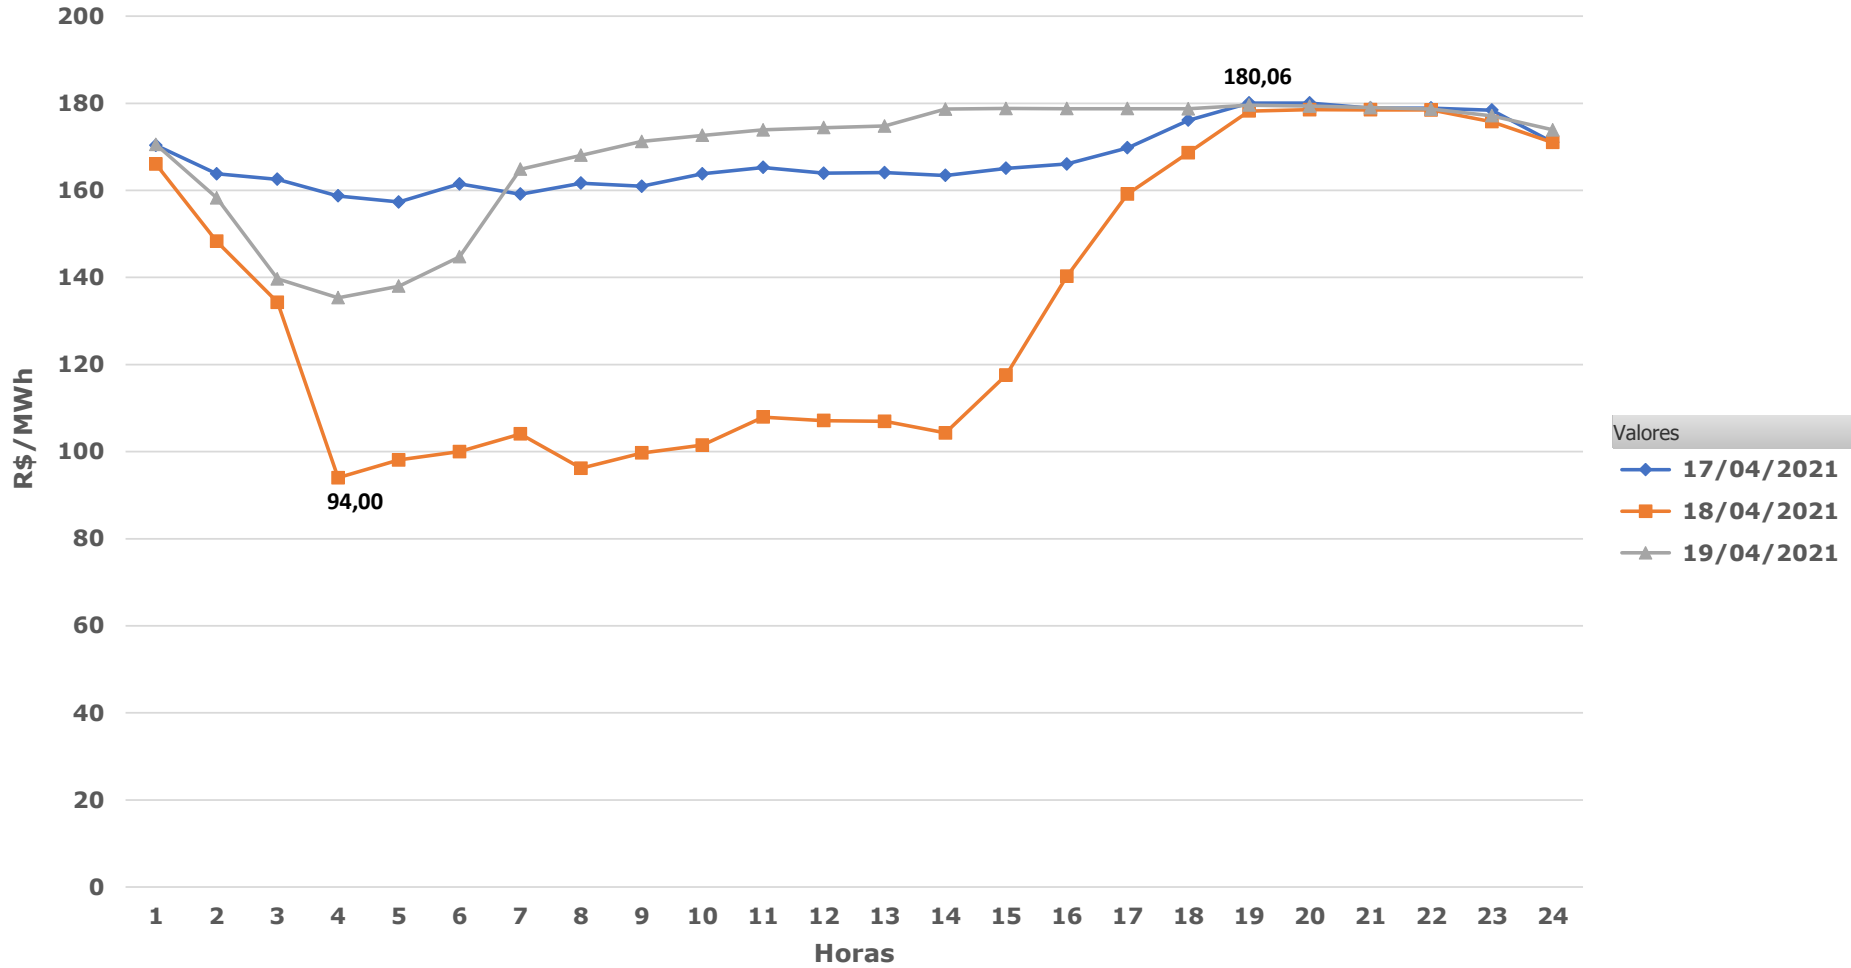

# Semana Operativa de 17/04 a 23/04/2021

17/04/2021 18/04/2021 19/04/2021

## PLDh - Semana Operativa 17/04 a 23/04/2021

Valores

- 17/04/2021
- 18/04/2021
- 19/04/2021

Hora