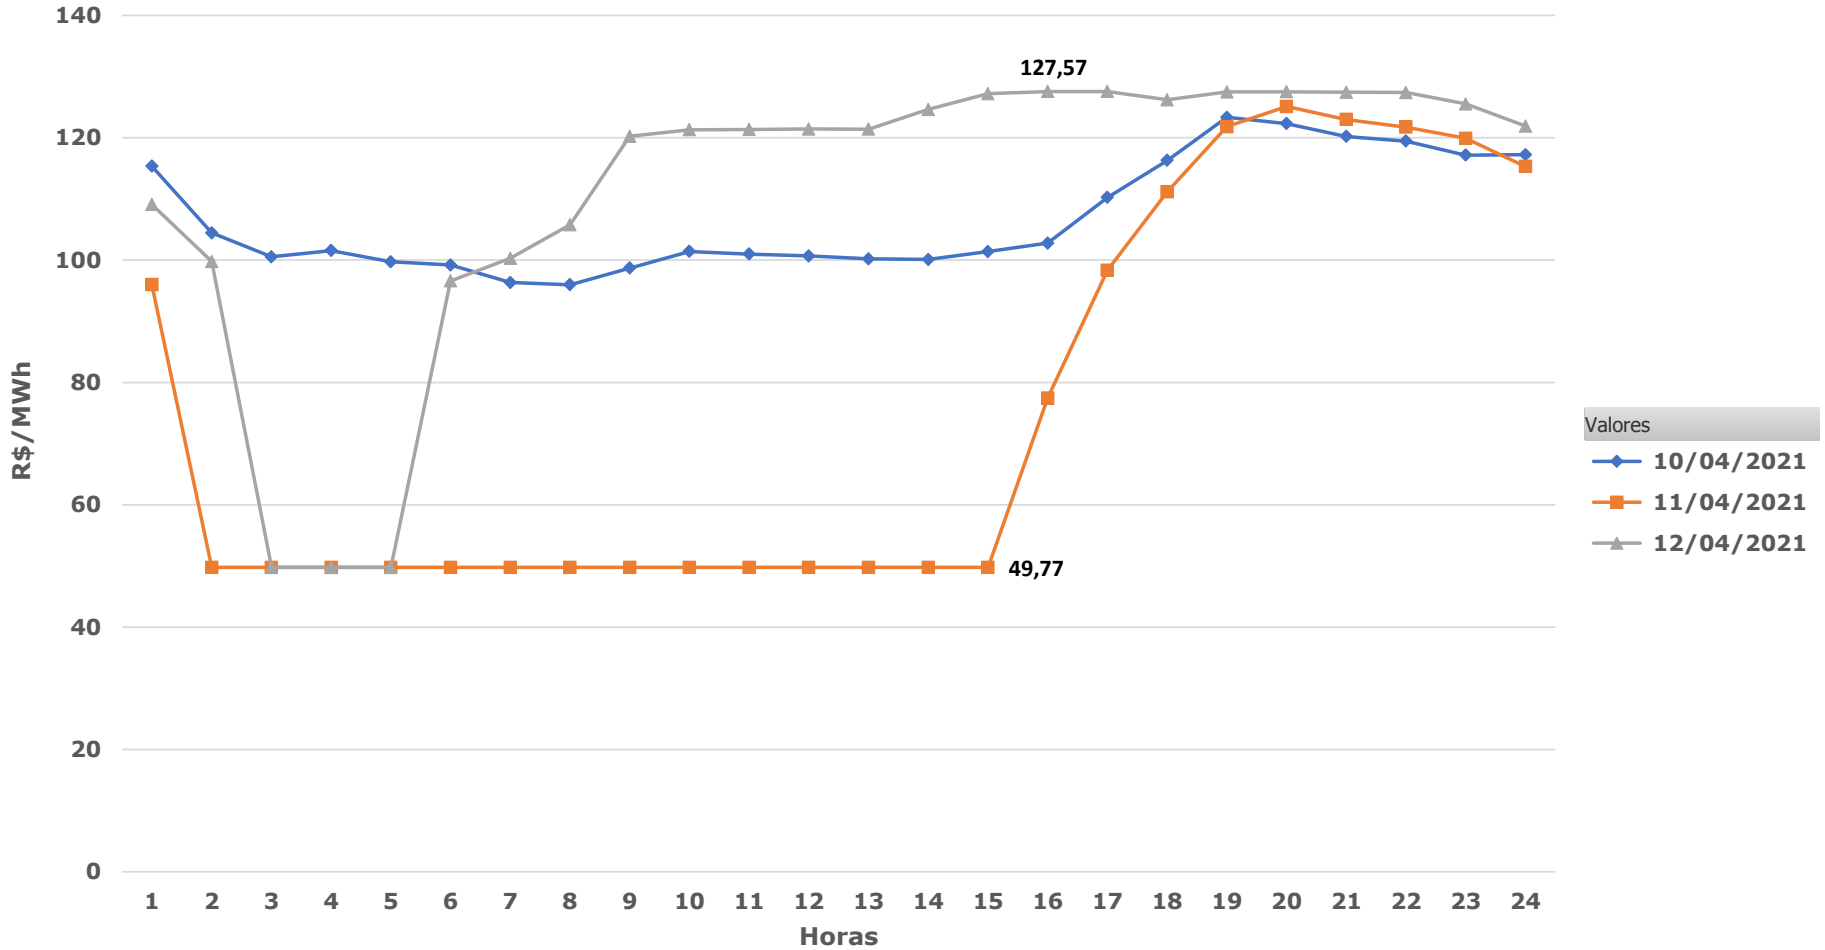

# Semana Operativa de 10/04 a 16/04/2021

10/04/2021 11/04/2021 12/04/2021

## PLD - Semana Operativa 10/04 a 16/04/2021

Hora .