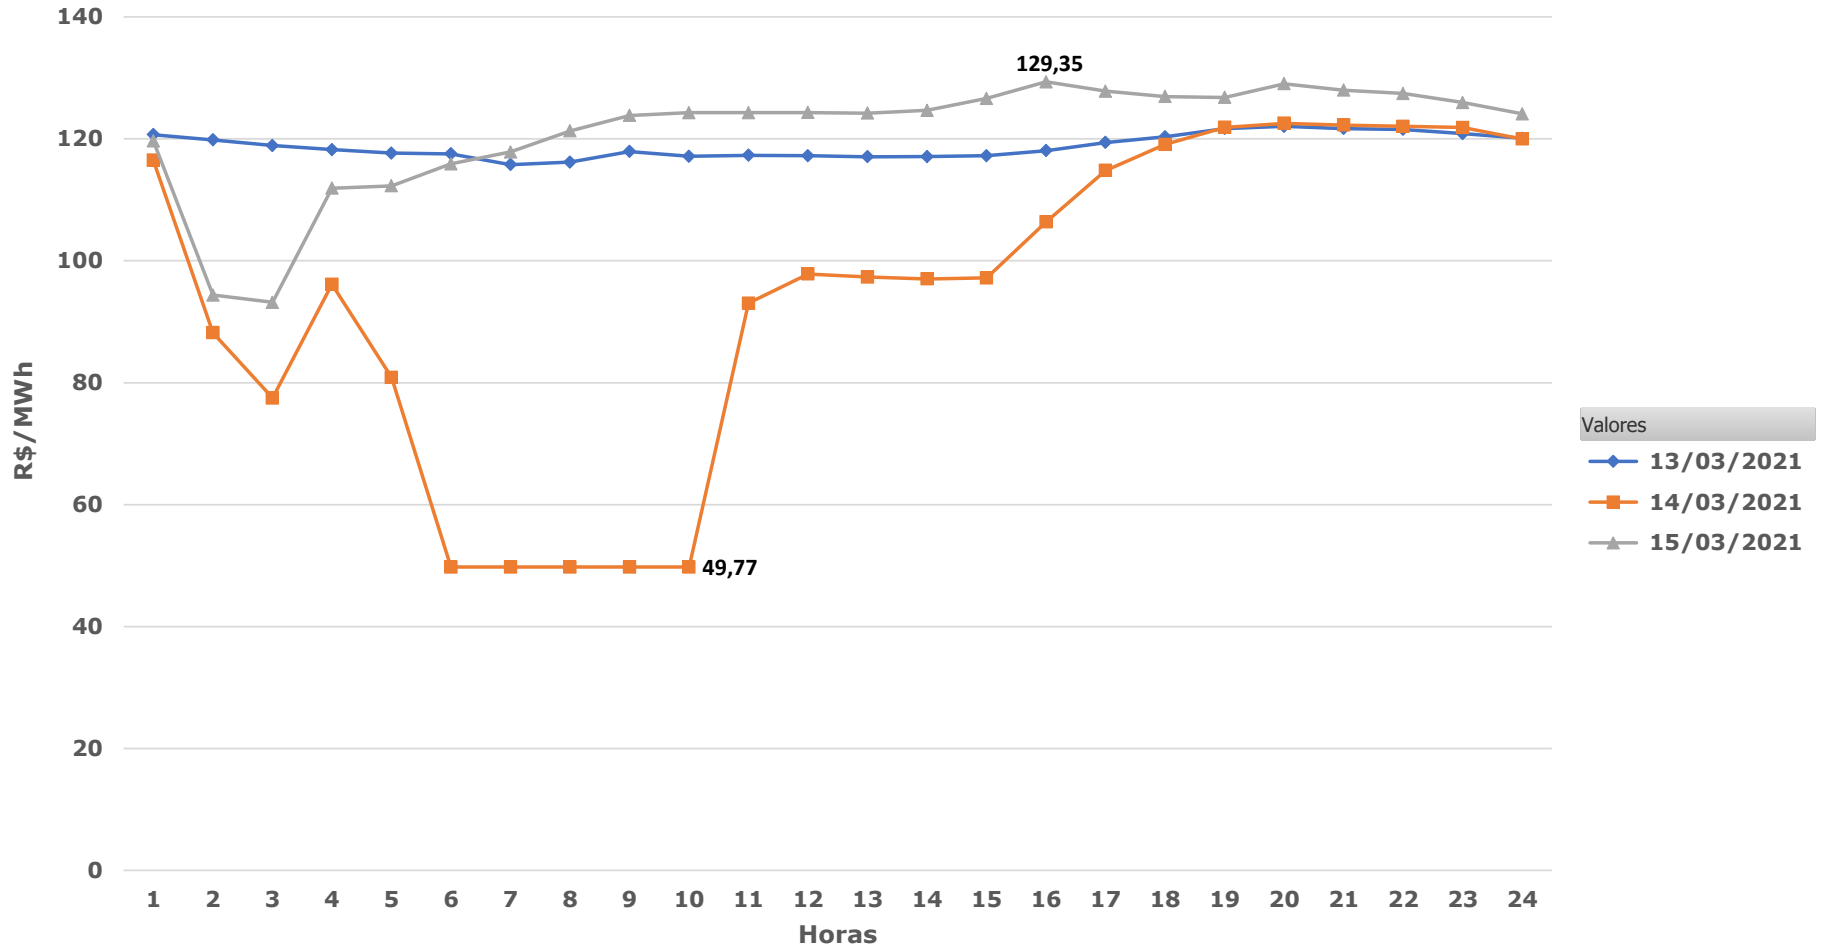

Semana Operativa de 13/03 a 19/03/2021

13/03/2021 14/03/2021 15/03/2021

PLD - Semana Operativa 13/03 a 19/03/2021

Hora .