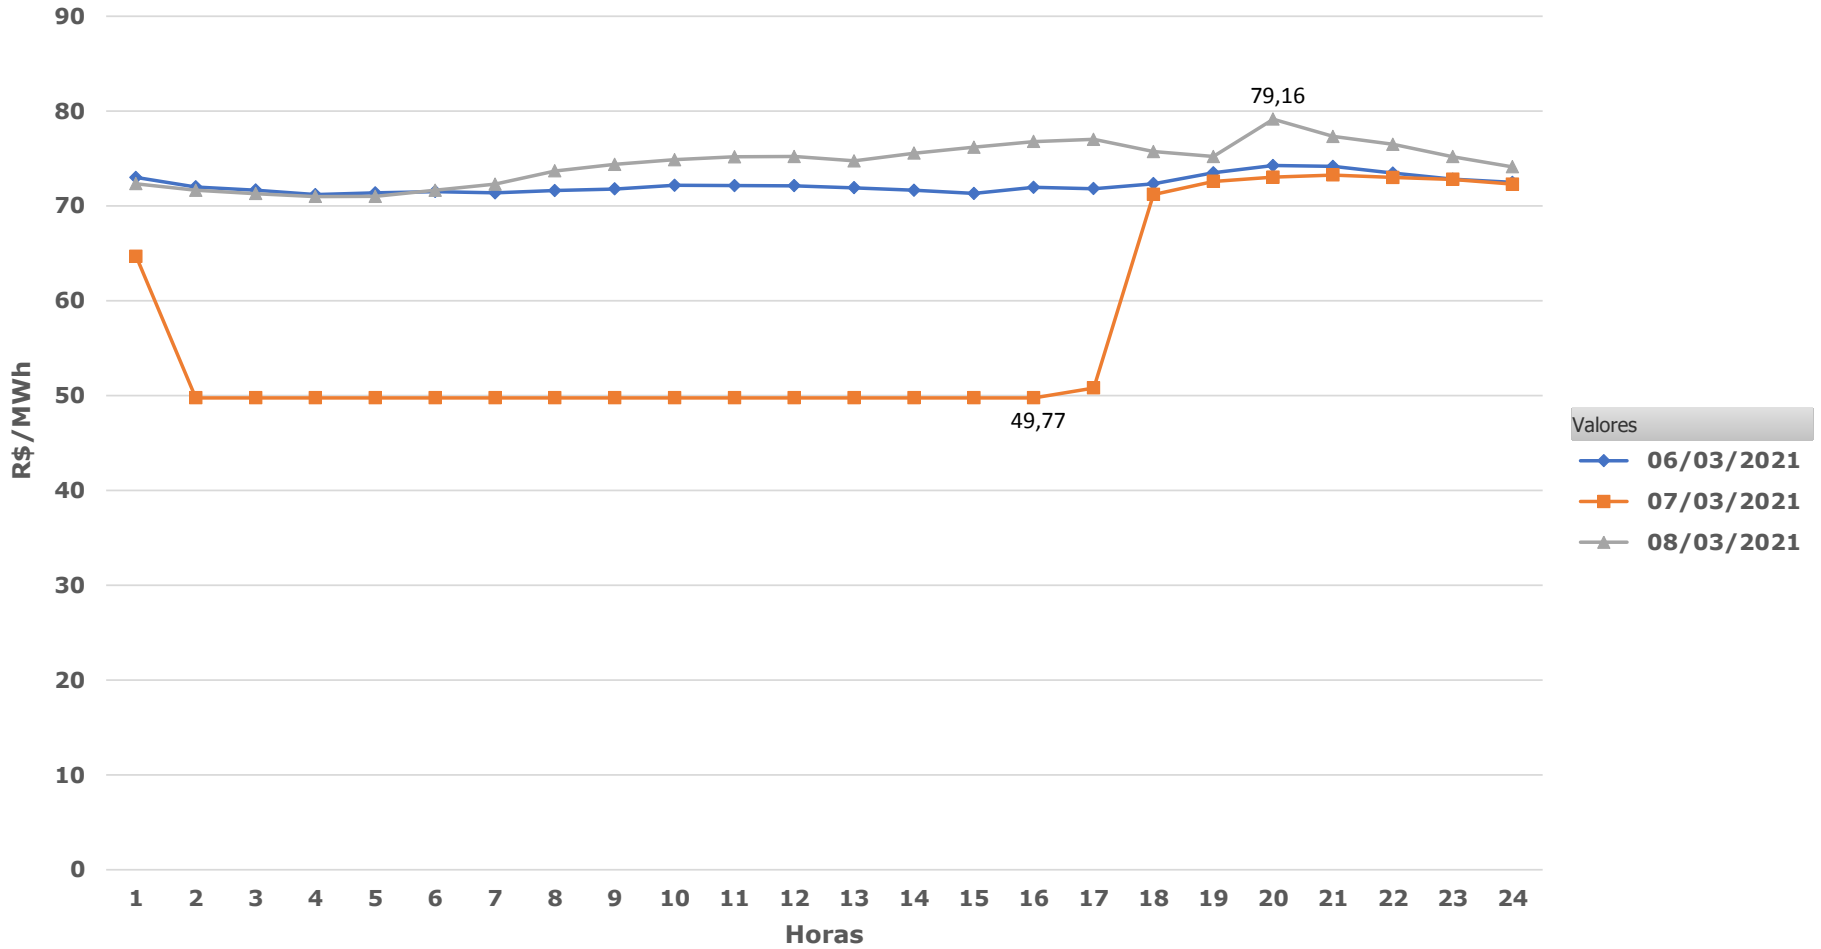

Semana Operativa de 06/03 a 12/03/2021

06/03/2021 07/03/2021 08/03/2021

PLD - Semana Operativa 06/03 a 12/03/2021

Valores

- 06/03/2021
- 07/03/2021
- 08/03/2021

Hora