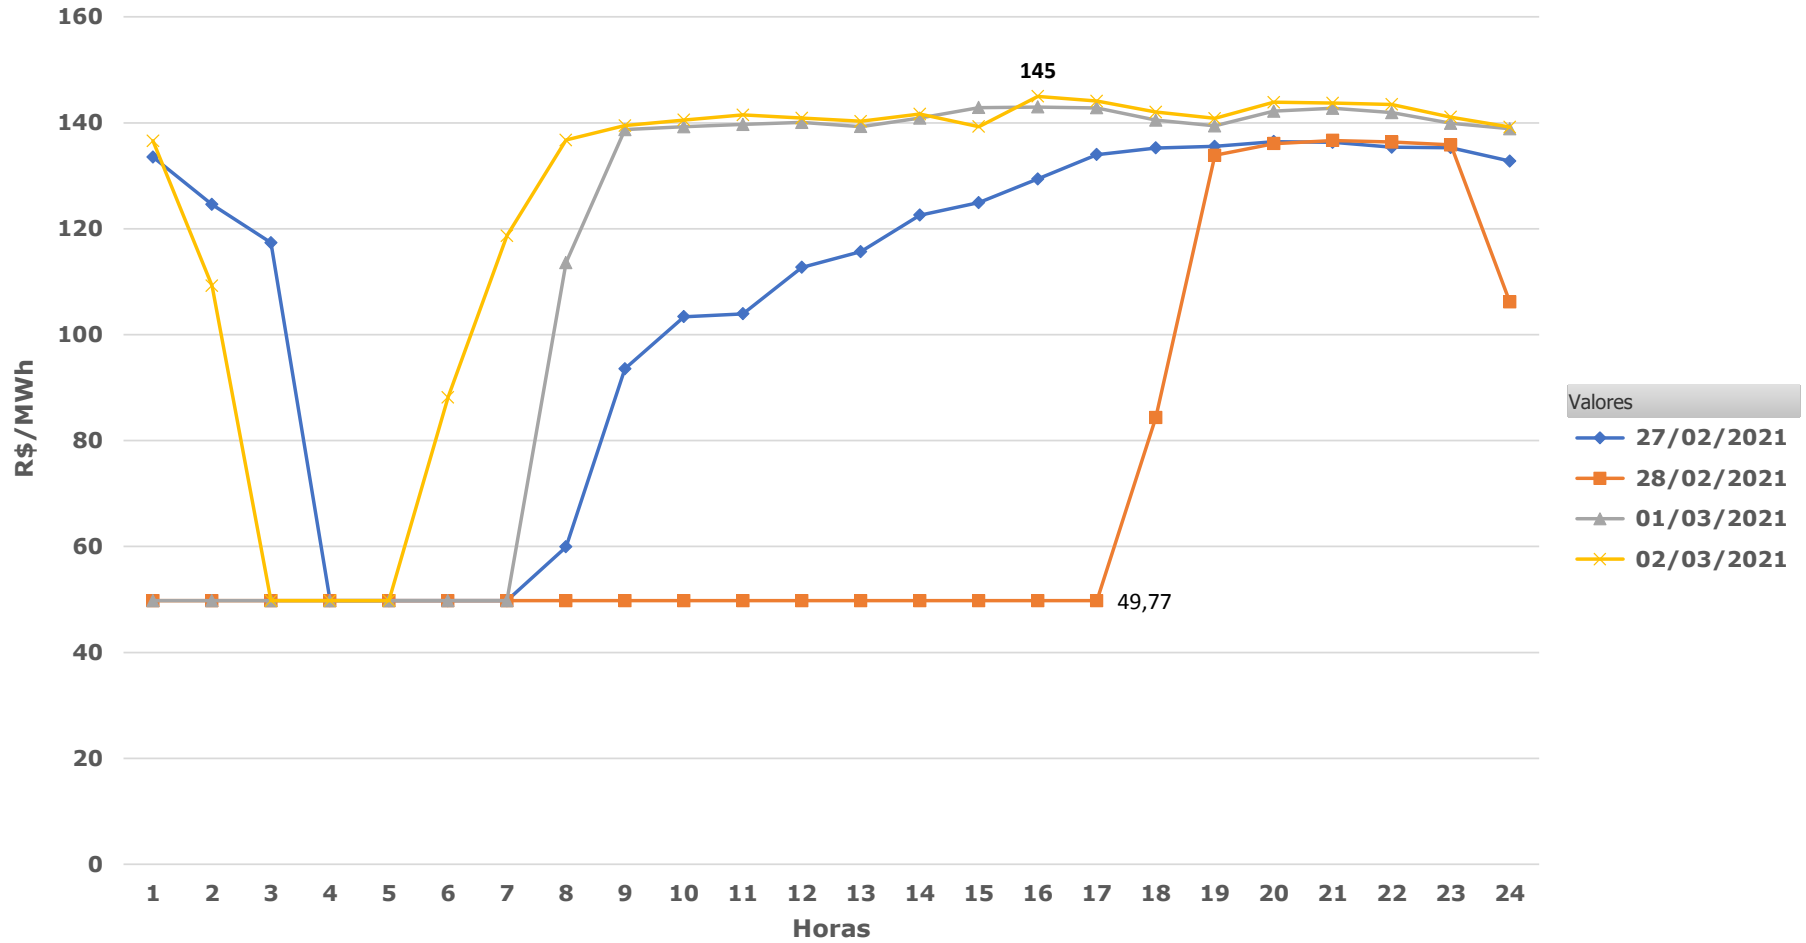

Semana Operativa de 27/02 a 05/03/2021

27/02/2021 28/02/2021 01/03/2021 02/03/2021

PLD - Semana Operativa 27/02 a 05/03/2021

Hora