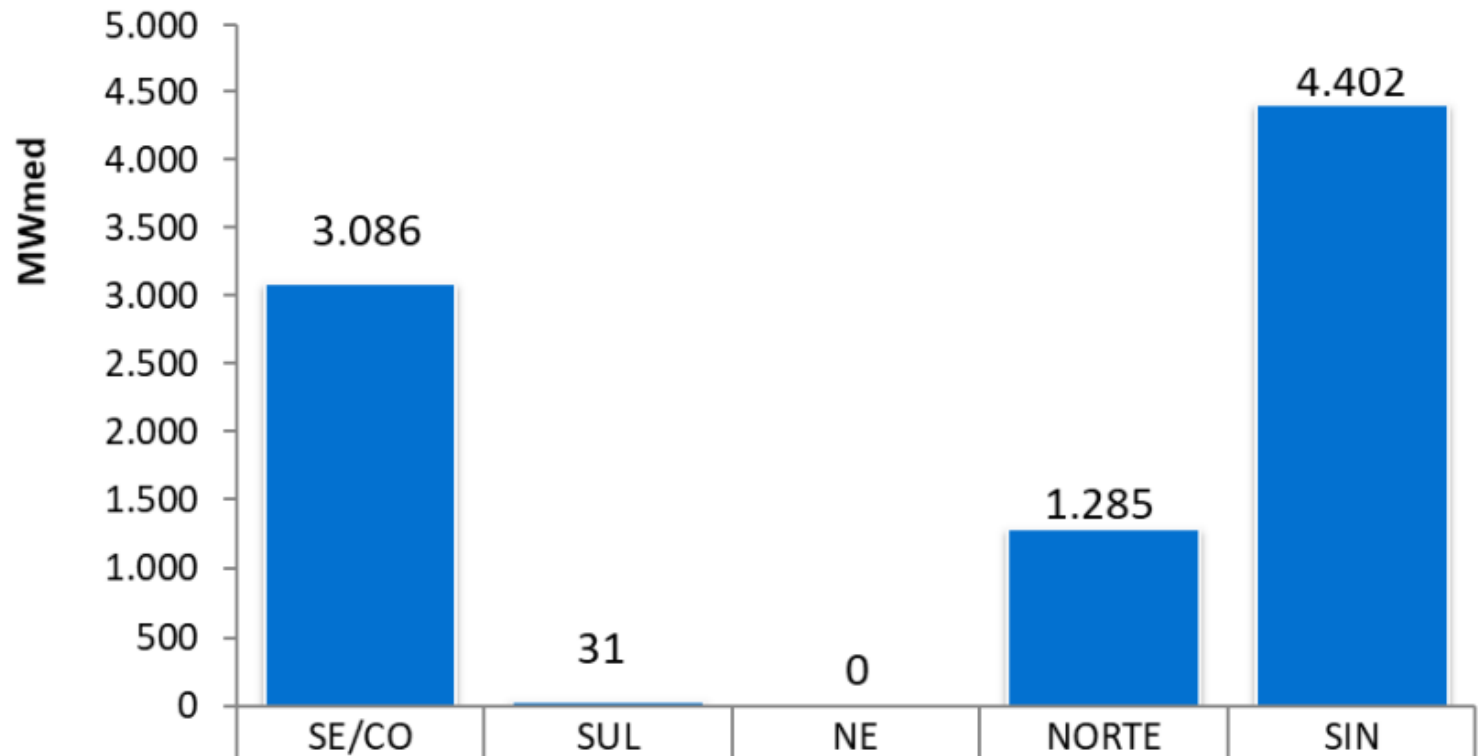

Semana Operativa de 24/12 a 30/12/2022

Despacho Programado de Geração Térmica

	SE/CO	SUL	NE	NORTE	SIN
■ RESTRIÇÃO ELÉTRICA	0	0	0	0	0
■ INFLEXIBILIDADE	3086	31	0	1285	4402
■ ORDEM DE MÉRITO	0	0	0	0	0