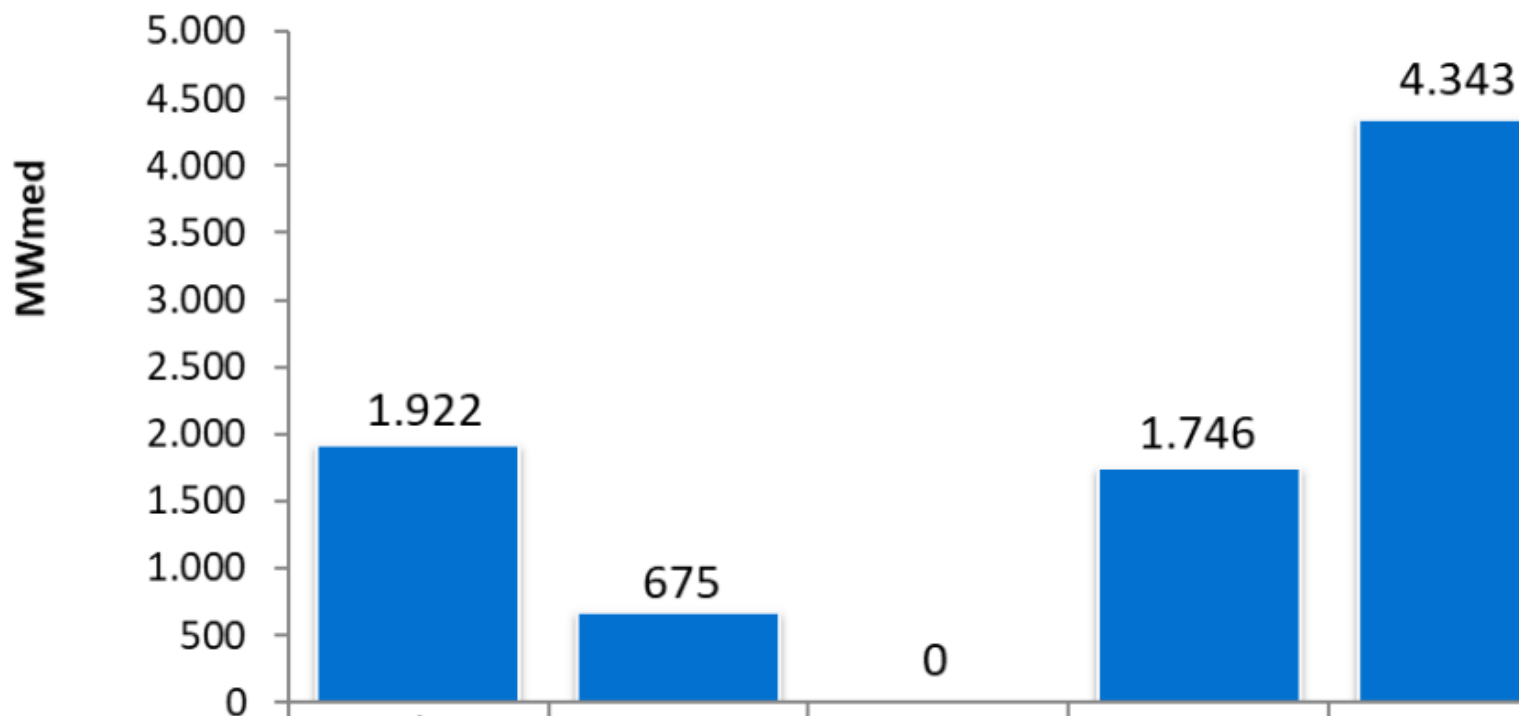

Semana Operativa de 03/09 a 09/09/2022

	SE/CO	SUL	NE	NORTE	SIN
■ RESTRIÇÃO ELÉTRICA	0	0	0	0	0
■ INFLEXIBILIDADE	1922	675	0	1746	4343
■ ORDEM DE MÉRITO	0	0	0	0	0