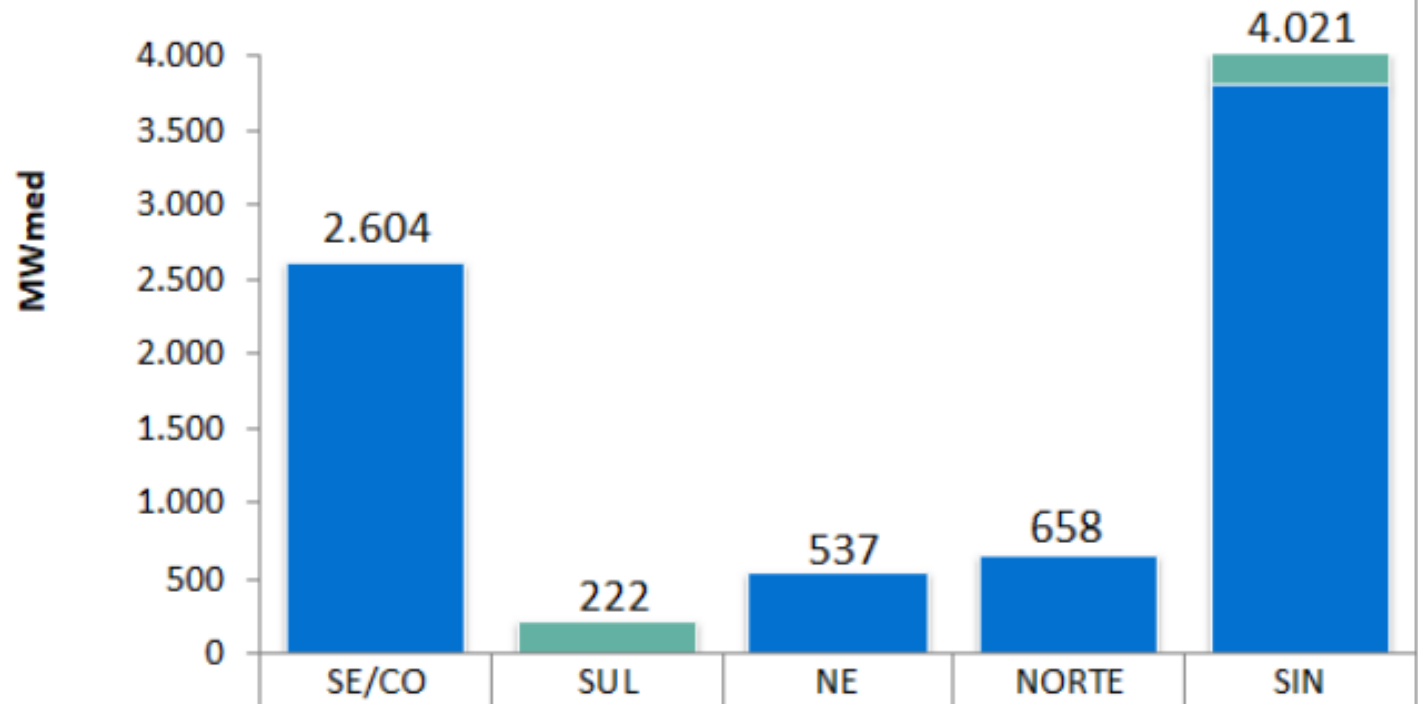

Semana Operativa de 22/01 a 28/01/2022

Despacho Programado de Geração Térmica

	SE/CO	SUL	NE	NORTE	SIN
RESTRIÇÃO ELÉTRICA	0	215	0	0	215
INFLEXIBILIDADE	2604	7	537	658	3806
ORDEM DE MÉRITO	0	0	0	0	0