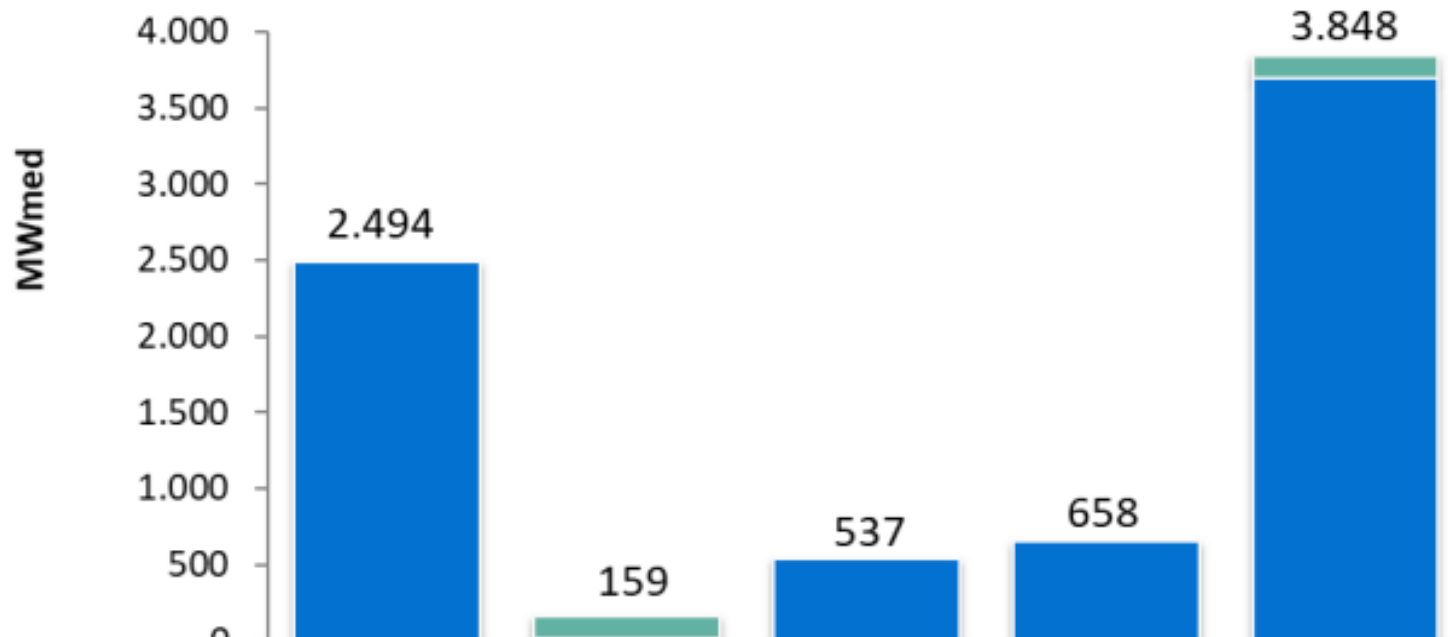

Semana Operativa de 08/01 a 14/01/2022

Despacho Programado de Geração Térmica

	SE/CO	SUL	NE	NORTE	SIN
RESTRIÇÃO ELÉTRICA	0	150	0	0	150
INFLEXIBILIDADE	2494	9	537	658	3698
ORDEM DE MÉRITO	0	0	0	0	0