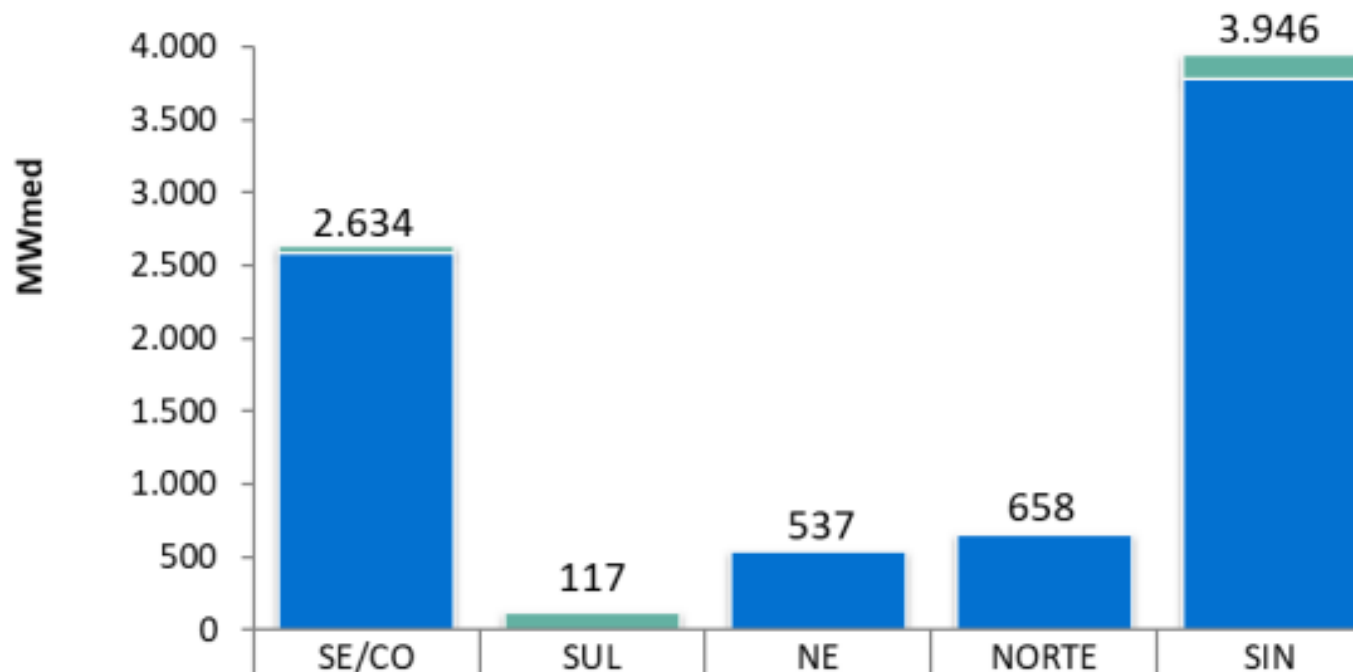

Semana Operativa de 25/12 a 31/12/2021

Despacho Programado de Geração Térmica

	SE/CO	SUL	NE	NORTE	SIN
RESTRIÇÃO ELÉTRICA	54	115	0	0	169
INFLEXIBILIDADE	2580	2	537	658	3777
ORDEM DE MÉRITO	0	0	0	0	0