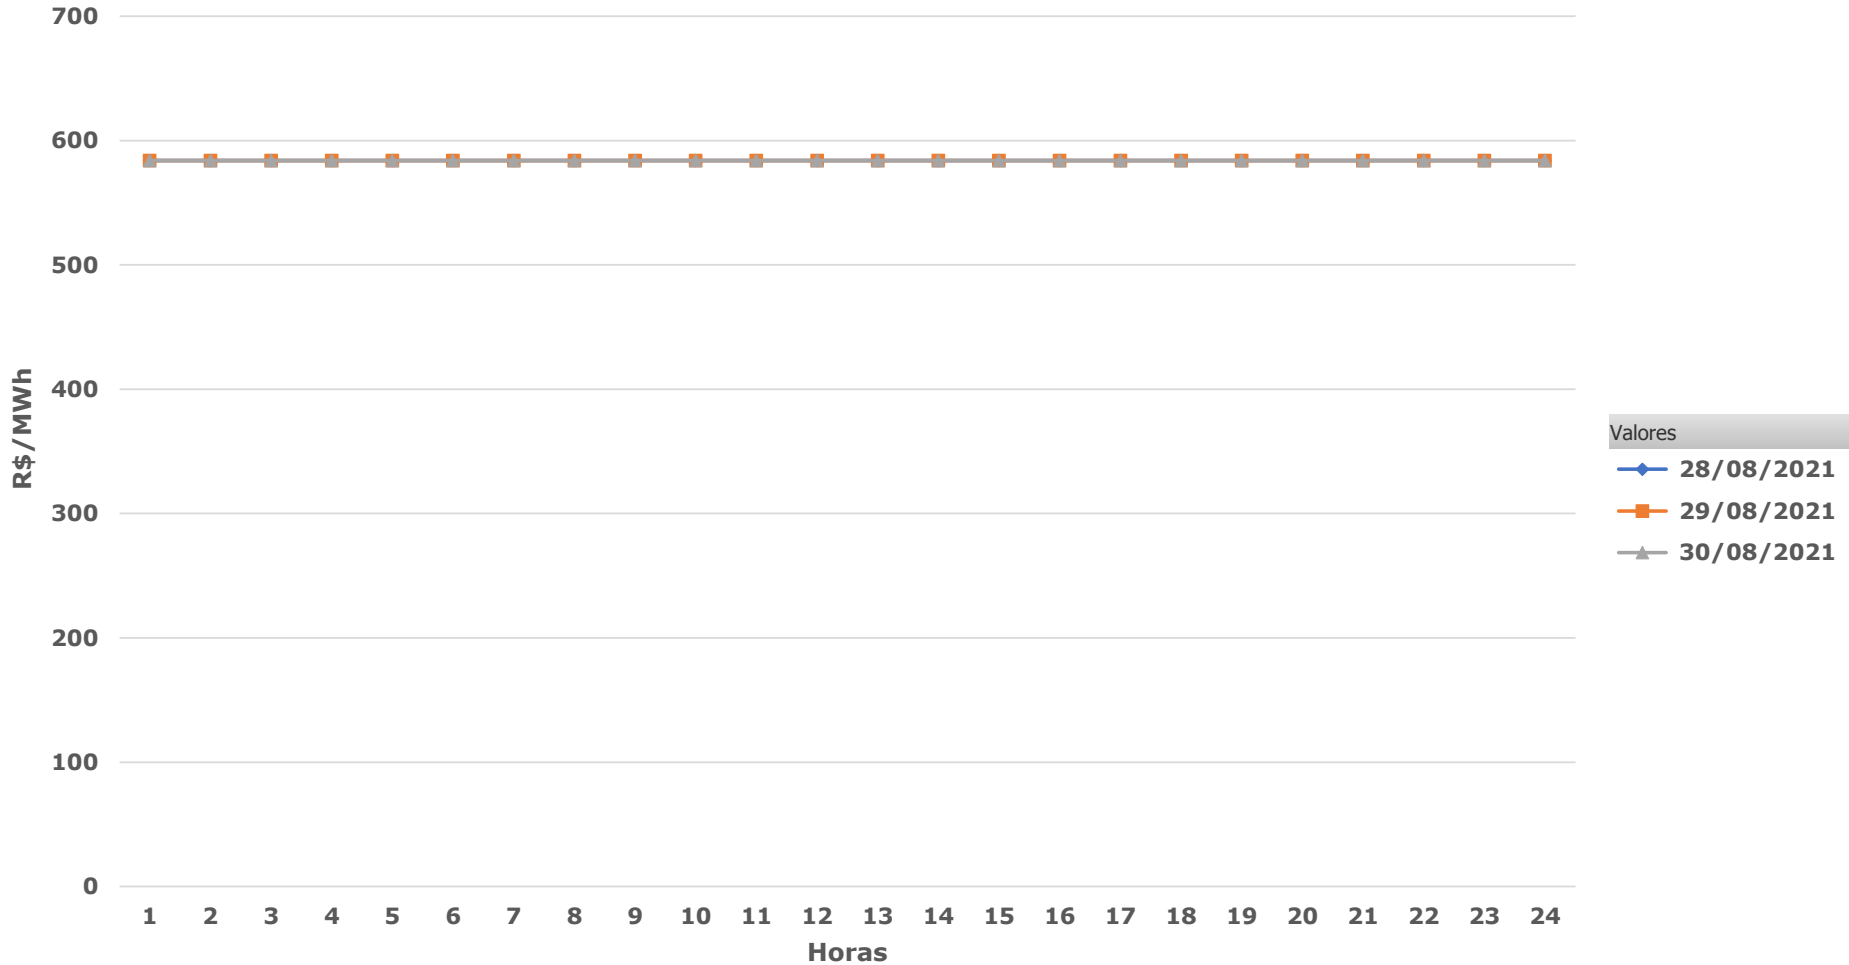

Semana Operativa de 28/08 a 03/09/2021

28/08/2021 29/08/2021 30/08/2021

PLDh - Semana Operativa 28/08 a 03/09/2021

Valores

- 28/08/2021
- 29/08/2021
- 30/08/2021

Hora