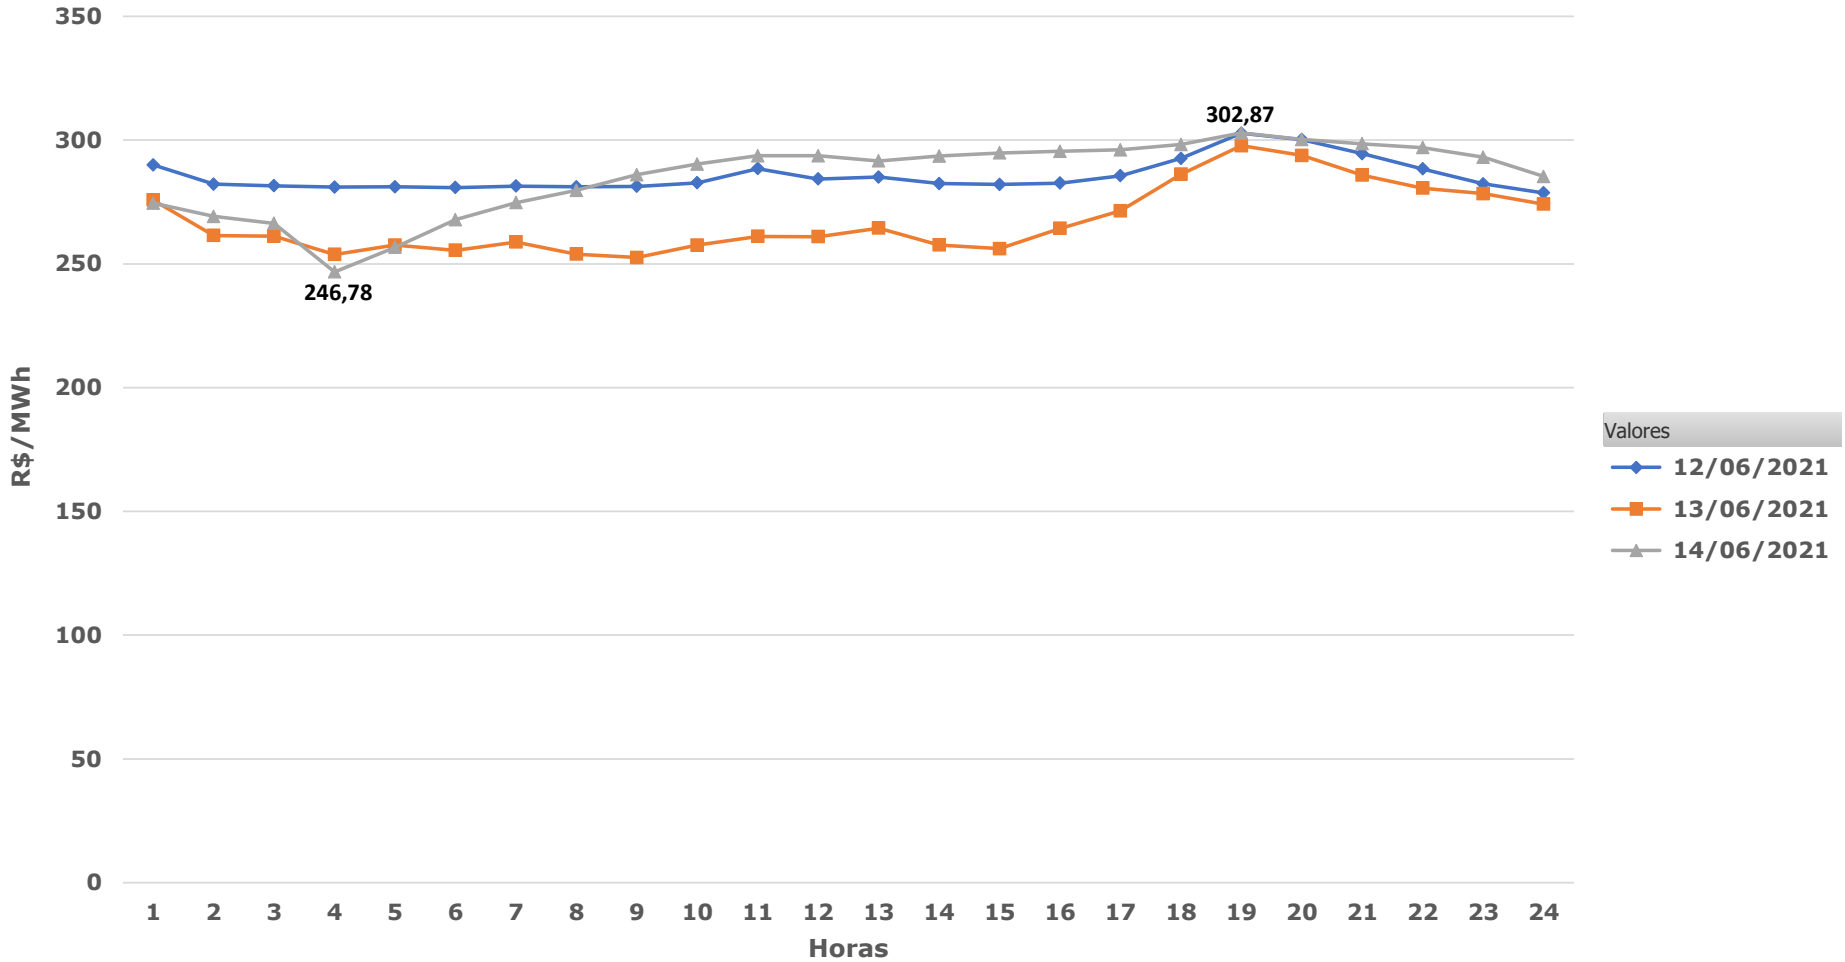

Semana Operativa de 12/06 a 18/06/2021

12/06/2021 13/06/2021 14/06/2021

PLDh - Semana Operativa 12/06 a 18/06/2021

Hora