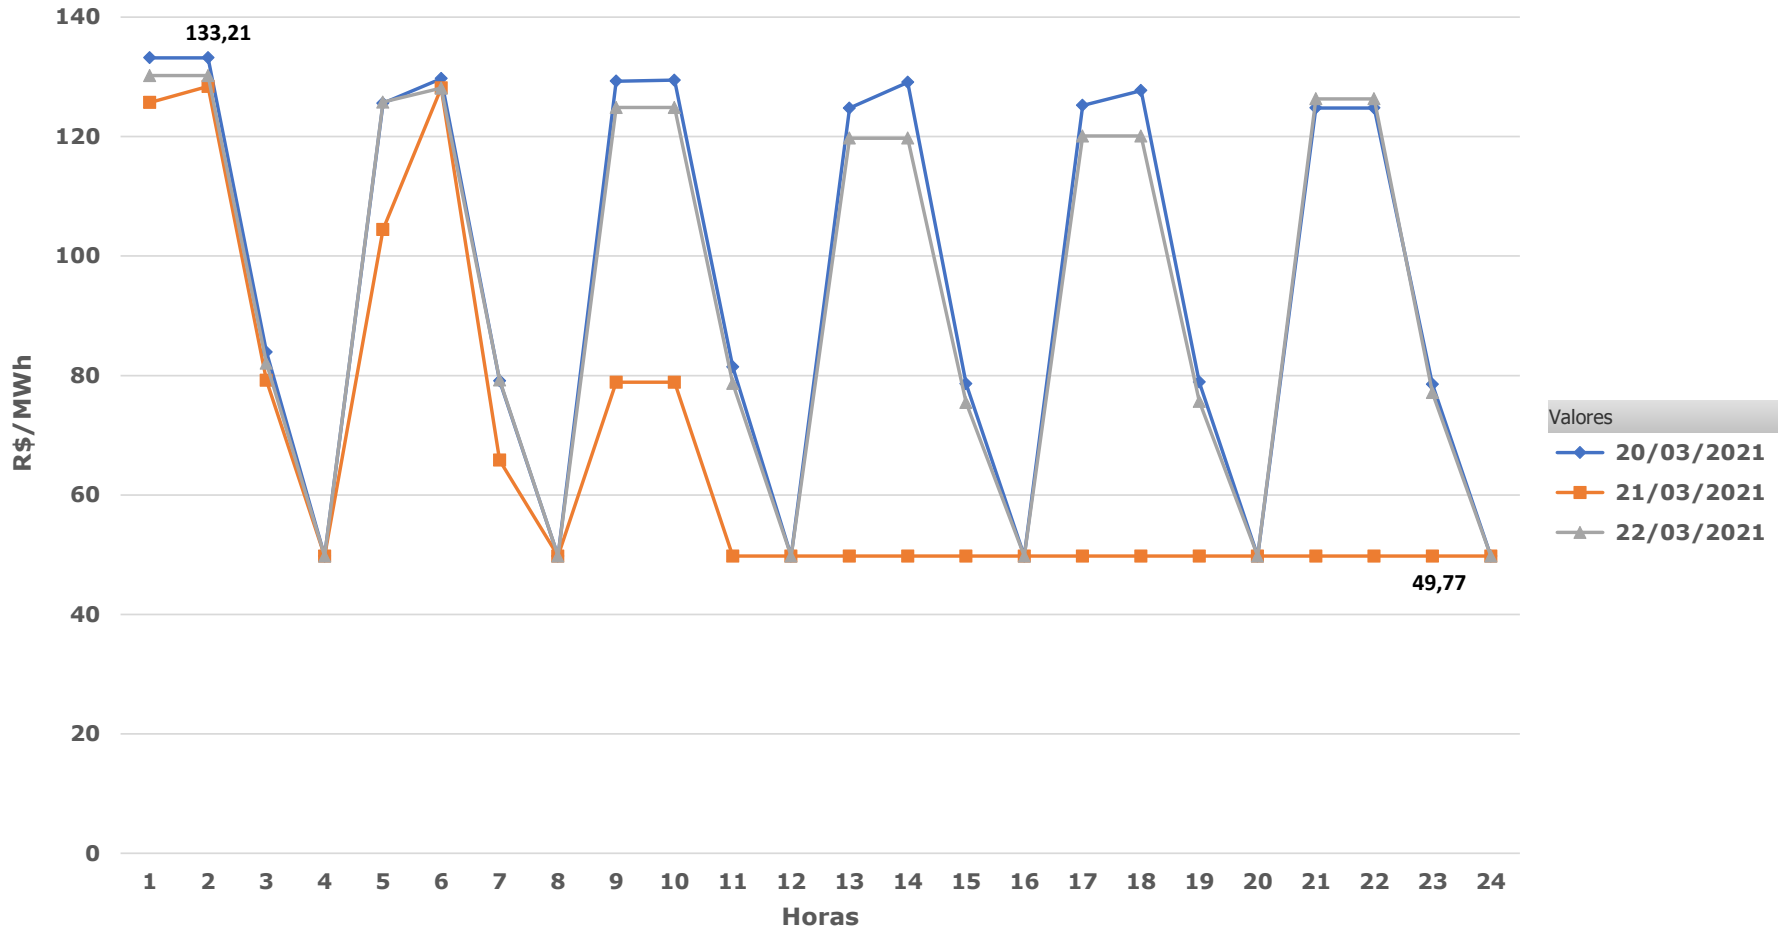

# Semana Operativa de 20/03 a 26/03/2021

20/03/2021 21/03/2021 22/03/2021

## PLD - Semana Operativa 20/03 a 26/03/2021

49,77

Hora