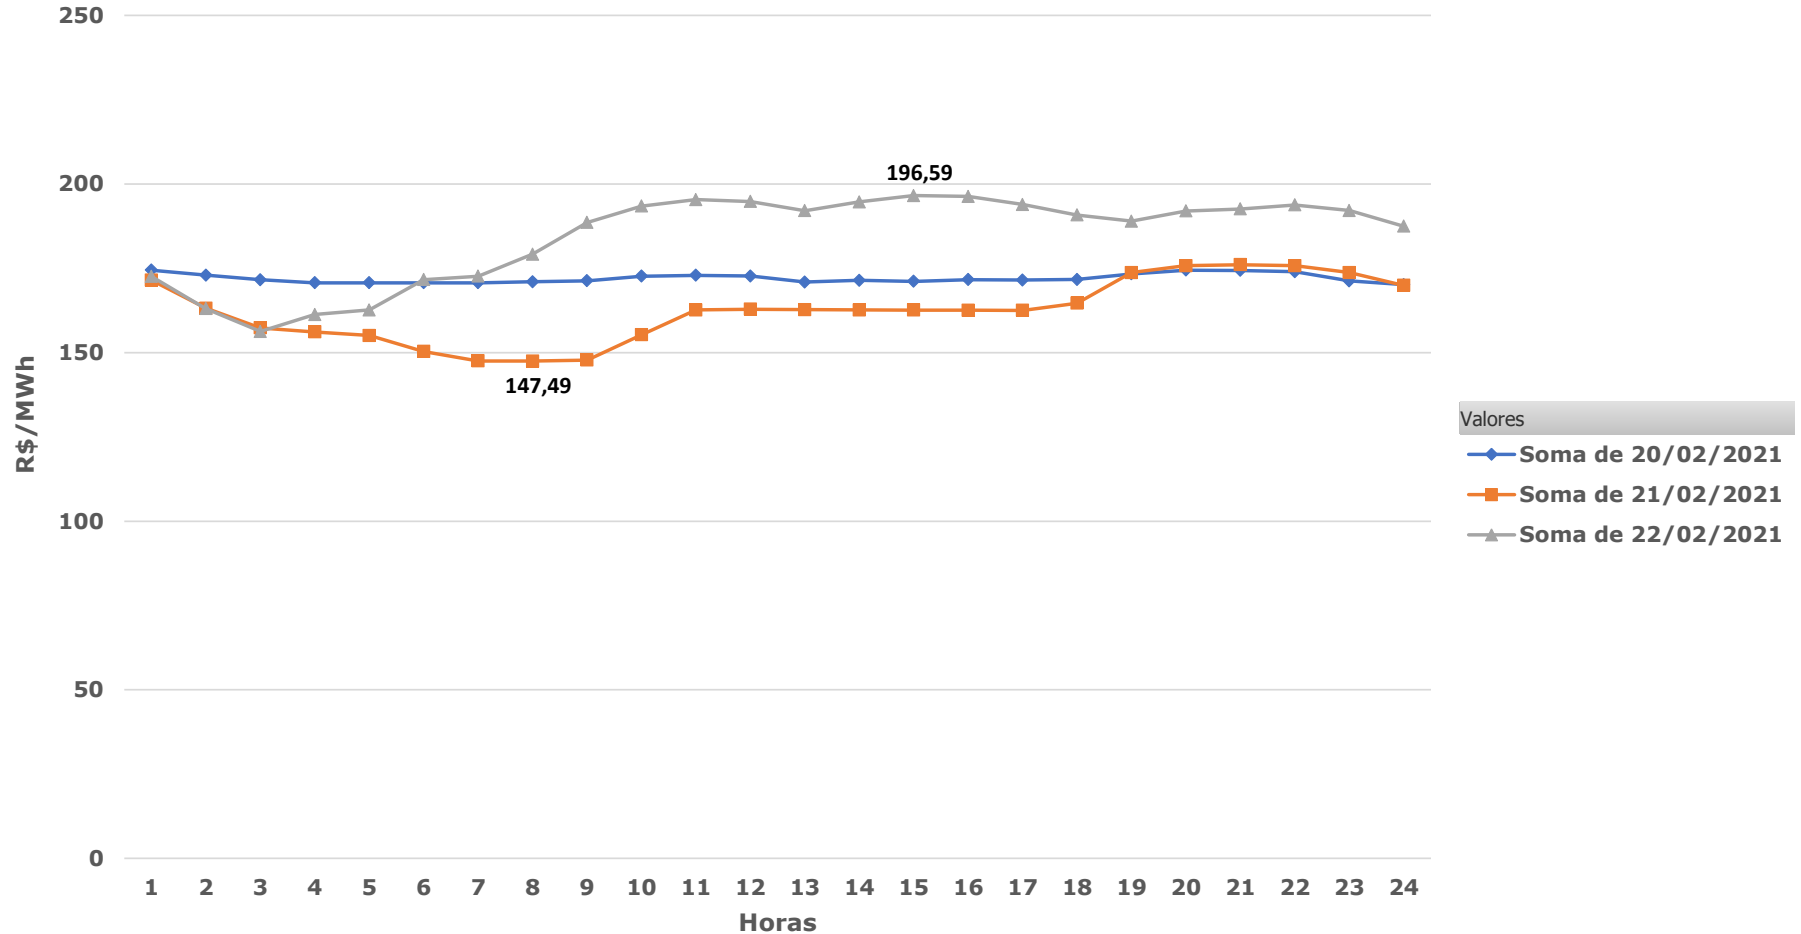

Semana Operativa de 20/02 a 26/02/2021

Soma de 20/02/2021 Soma de 21/02/2021 Soma de 22/02/2021

PLD - Semana Operativa 20/02 a 26/02/2021

Hora ·